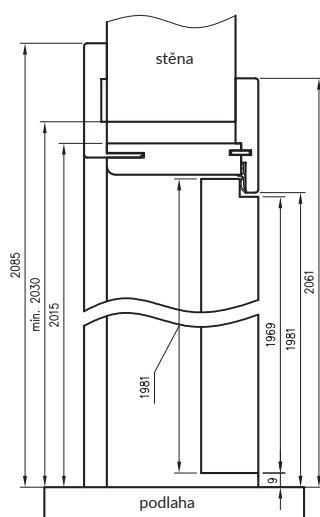

Profil zárubně

ORO svislý řez

pant TECTUS 240 3D

Horizontální řez ORO

D - požadovaná šířka stavebního otvoru

	A	B	C	D	E	F	S
60	605	630	674	704	765	814	624
70	705	730	774	804	865	914	724
80	805	830	874	904	965	1014	824
90	905	930	974	1004	1065	1114	924
100	1005	1030	1074	1104	1165	1214	1024