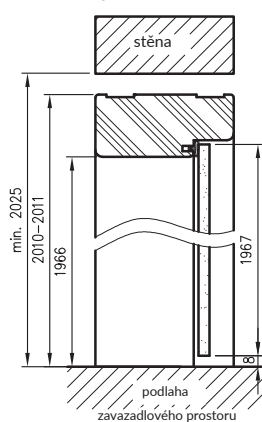

Vertikální řez OP pro skleněné dveře