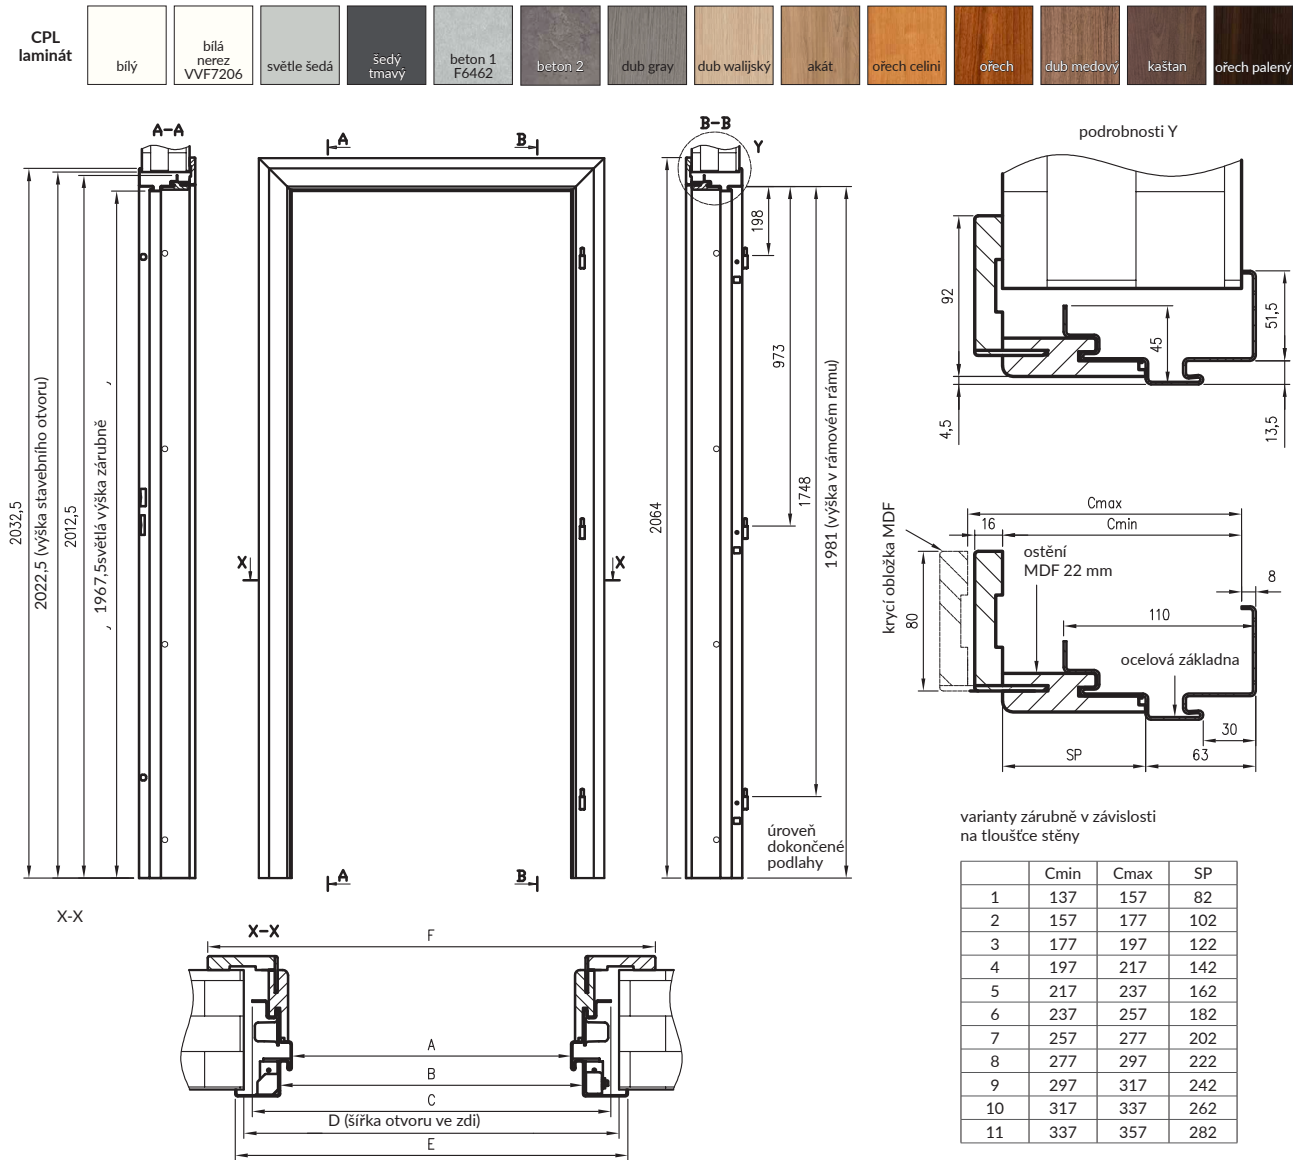

ocelová hybridní zárubeň - inovativní řešení v naší nabídce. Kombinuje robustnost kovové konstrukce a prvky dřevěné zárubně (MDF) s povrchovou úpravou CPL laminátem. ocelová hybridní zárubeň je kombinací ocelové zárubně s konstantní šířkou a zárubně z MDF v 11 rozměrových variantách s krycí obložkou. Toto řešení umožňuje osadit zárubeň na ostění o síle 137-357 mm s regulací do 20 mm.

POUŽITÍ:

Ocelová hybridní zárubeň je určena pro vstupní dveře Solid a Enter (je opatřena 4 otvory pro čepy a střelku vícebodového zámku Solid), ale je možné ji použít i pro interiérové polodrážkové dveře s tím, že dřevěná část je dostupná pouze s povrchem CPL. Tato zárubeň je určena k montáži na dokončené podlaze.

šířky zárubně

šířka.	A	B	C	D	E	F
80	800	827	890	910	930	993
90	900	927	990	1010	1030	1093
100	1000	1027	1090	1110	1130	1193