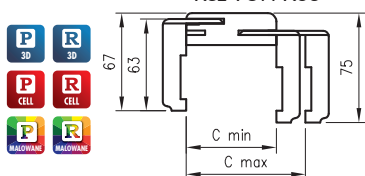

NOVINKA

Vertikální řez ORB

požadovaná výška stavebního otvoru 2006mm

Vertikální řez ORB stříkané spojení 0°

D - požadovaná šířka stavebního otvoru

pro jednokřídlé dveře

	A	C	D	E
60	607	651	691	791
70	707	751	791	891
80	807	851	891	991
90	907	951	991	1091
100	1007	1051	1091	1191

pro jednokřídlé dveře

	A	C	D	E
120	1234	1278	1338	1418
130	1334	1378	1438	1518
140	1434	1478	1538	1618
150	1534	1578	1638	1718
160	1634	1678	1738	1818
170	1734	1778	1838	1918
180	1834	1878	1938	2018

** Malované rámečky 0° pouze pro jednokřídlé dveře

NASTAVITELNÝ TUNEL

Nastavitelný tunel je ozdobným vstavením průchodu do zdi. Může být použit jako samostatné řešení nebo integrální část posuvného nástěnného systému NT**. Nastavitelný tunel je výrobek, který se vizuálně přibližuje regulovatelným zárubním, ovšem s několika rozdíly.

- » nelze instalovat panty
- » chybí protiplech
- » chybí frézování pod těsnění
- » různá vzška a rozpětí předních a zadních úhelníků (hodnoty v tabulce D a E)

Řez TUN K63

D - Požadovaná šířka stavebního otvoru
* platí pro nastavitelný tunel s úhlem. T80

pro jednokřídlé dveře

	A	C	D	E	F	E*	F*
60	604	648	668	754	738	788	772
70	704	748	768	854	838	888	872
80	804	848	868	954	938	988	972
90	904	948	968	1054	1038	1088	1072
100	1004	1048	1068	1154	1138	1188	1172

pro dvukřídlé dveře

	A	C	D	E	F	E*	F*
120	1200	1244	1264	1350	1334	1384	1368
140	1400	1444	1464	1550	1534	1584	1568
160	1600	1644	1664	1750	1734	1784	1768
180	1800	1844	1864	1950	1934	1984	1968
200	2000	2044	2064	2150	2134	2184	2168