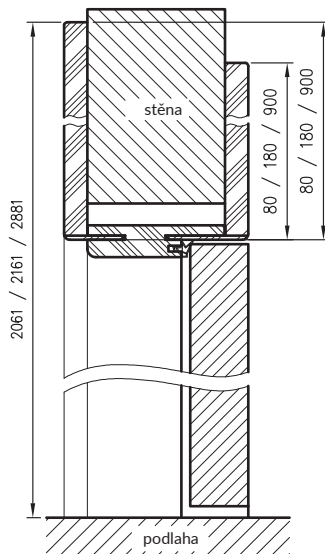

Vertikální řez ORB stříkané spojení 0°