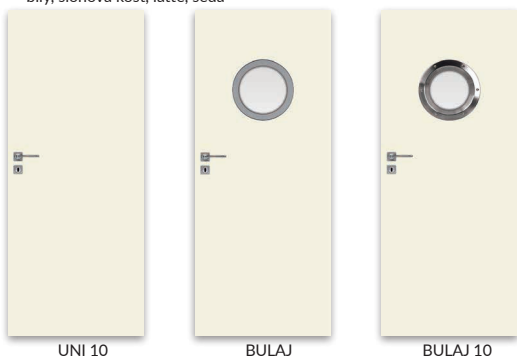

UNI polodrážkové, bezpolodrážkové a reverzní hrana

■ křídlo stříkané akrylovým UV lakem
bílý, slonová kost, latte, šedá

V standardním provedení skla: kůra bílá, činčila a žaluzie

Příplatky

- » dekorativní sklo MAT DRE, decormat hnědý, decormat grafit
- » (se týká křídla BULAJ MDF)
- » výplň: dutinková dřevotříska
- » křídla „90“ a „100“
- » ventilační výřez
- » ventilační mřížka plastová
- » ventilační mřížka hliníková
- » dvoukřídle dveře
- » mléčné sklo VSG 22.1 bezpečnostní sklo
- » reverzní křídla

Je možné objednat samostatný bulaj ocelový.
POZOR: křídlo polodrážkové - hrana rovná .

Křídlo polodrážkové

1. » rovná hrana, zasklívací lišta rovná
   - » 3 stříbrné panty šroubovací
   - » zadlabací zámek pro obyčejný klíč, WC, vložkový FAB nebo ekonomický
2. ### bezpolodrážkové křídlo otočné
3. » rovná hrana, zasklívací lišta rovná
   - » hniezda pro zapuštěné 2 panty Estetic 80 (panty namontované jsou v zarubně)
   - » magnetický zámek pro obyčejný klíč, WC, vložkový FAB, nebo ekonomický
4. **POZOR:** třetí pant Estetic 80 pro dveře bezpolodrážky (příplatek se připočítava k ceně zárubně)