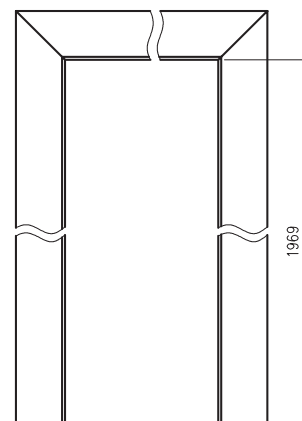

Řez nastavitelný TUN T80