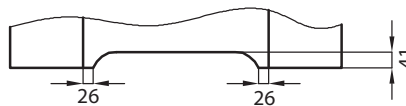

VETRO B - nesplňuje ventilační požadavky

Ve standardním provedení sklo: vzor 1-5 a 10-11.
Skla z kolekce VETRO mají svůj rub a líc (důležité při umístění vedle sebe dveří, které se otvírají na opačnou stranu).
*** pouze vodorovne provedení dekoru

POZOR: dveře polodrážkové - hrana R5.
jednoduché dveře „70“- „100“

POZOR: V dekoru bílá matná lze vzorit dveře jako bezpolodrážkové.

vetracie podrezanie u dverí
Vetro A