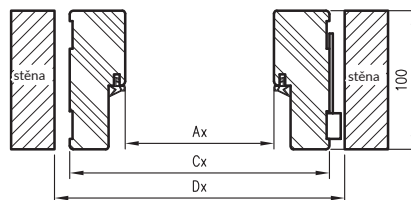

Horizontální řez OPB

pro bezpodrážkové dveře jednokřídlových

	Ax	Cx	Dx
60	607	687	710
70	707	787	810
80	807	887	910
90	907	987	1010
100	1007	1087	1110

Dx - požadovaná šířka díry ve zdi

pro dvojité dveře bez drážky

	Ax	Cx	Dx
120	1234	1314	1340
130	1334	1414	1440
140	1434	1514	1540
150	1534	1614	1640
160	1634	1714	1740
170	1734	1814	1840
180	1834	1914	1940