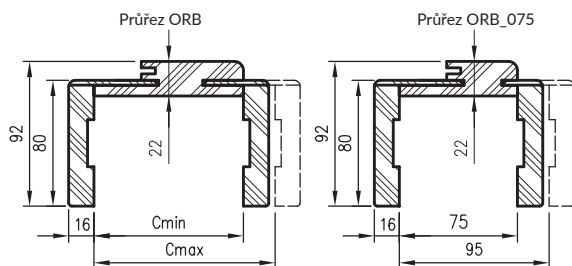

varianta	075	095	120	140	160	180	200	220	240	260	280	300
Cmin	075	095	120	140	160	180	200	220	240	260	280	300
Cmax	095	115	140	160	180	200	220	240	260	280	300	320

Poznámka: Rám 075-095 má jiný průřez, pro tloušťku stěny 75-89 mm bude nutné zkrátit pero pohyblivého úhlu.

Rám na straně výstavy je zcela pokryt jedním z dostupných povrchových úprav:

- Povrch DRE Cell Decor
- povrch 3D
- CPL laminát (tloušťka 0,15-0,2 mm),
- přírodní dýha,
- malované (před nátěrem natřeno základním nátěrem).

S ohledem na způsob spojování stojek zárubně a nadpraží jsou dostupné zárubně s napojením pod úhlem 45° a pod úhlem 90° (pouze v barvě bílá mat, bílý lak UV, borovice bílá, dub pískový a dub polský 3D).

Novinka: napojení 0° – pouze u zárubní lakovaných pro jednokřídlé dveře. Obložky u nadpraží jsou zde dostupné ve třech velikostech – 80, 180 nebo 900mm (u stojek standardní obložky T80).