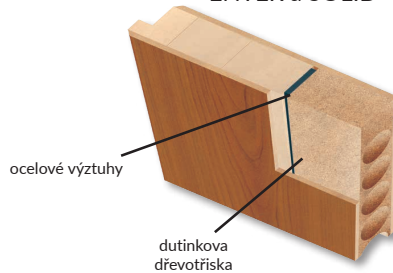

Řez křídla ENTER a SOLID

Vícebodový zámek

panty a trny proti vysazení