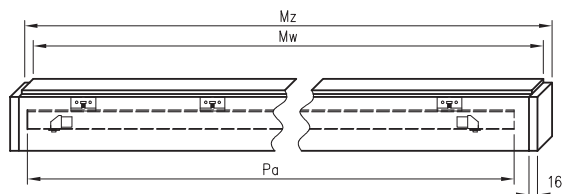

Navrhujeme:
NS - systém s montáží přímo na stěnu
system montovaný s použitím nastavitelného tunelu