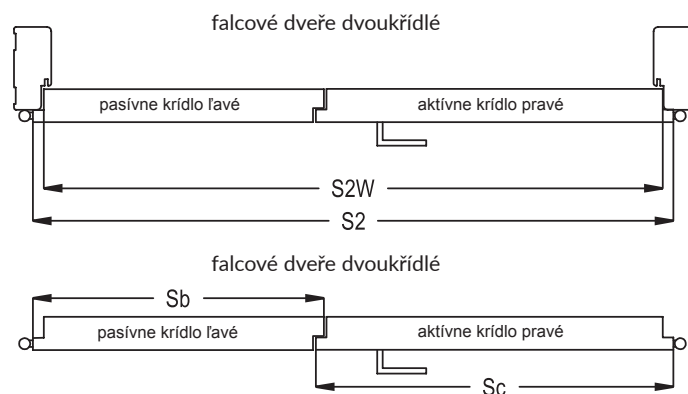

Asymetrická 26/36 mm nebo 26/40 mm - do dveří falcových.

Křídla falcové

Nabízíme křídla: pravé, levé a centra.

Falcové křídla dvoukřídlé

Nabízíme dvojité křídla: pravé - v tom případě je pravé křídlo aktivní a levé pasivní a dvojité křídla levé, když je aktivní levé křídlo a pasivní pravé. Aktivní křídlo je standardně vybaveno zámkem, na pasivním křídle je "kontrafalc" vybavený protiplechem a "západkou" (A)