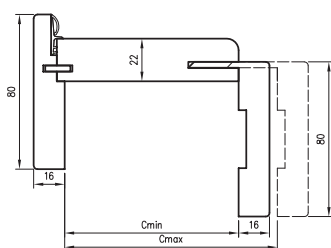

Profil zárubně

ORO svislý řez

pant TECTUS 240 3D

Horizontální řez ORO

D - požadovaná šířka stavebního otvoru

	A	B	C	D	E	F	S
60	605	630	674	704	765	814	624
70	705	730	774	804	865	914	724
80	805	830	874	904	965	1014	824
90	905	930	974	1004	1065	1114	924
100	1005	1030	1074	1104	1165	1214	1024