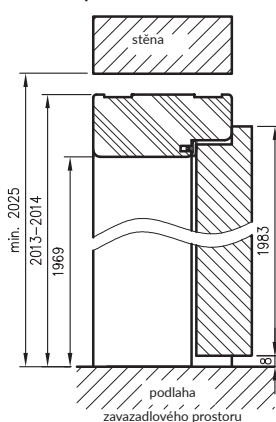

ROVNÉ RÁMY PRO DRÁŽKOVANÉ NEBO PROSKLENÉ DVEŘE

Vertikální řez OP pro falcové dveře