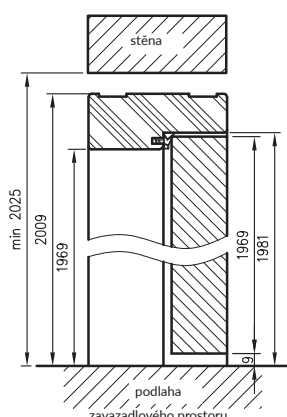

PŘÍMÝ RÁM DVEŘÍ PRO NEDRÁŽKOVÉ DVEŘE

Vertikální řez OPB

požadovaná výška otvoru ve zdi 2025 mm