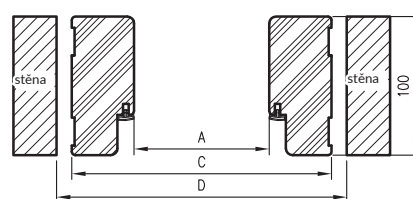

Horizontální průřez OP pro boční a prosklené dveře

pro falcové dveře jednokřídlových

	A	C*	D
60	604	692	716
70	704	792	816
80	804	892	916
90	904	992	1016
100	1004	1092	1116
110	1104	1192	1216

* pro OP SOFT natura

pro falcové dveře dvoukřídlé

	A	C*	D
100d	1035	1123	1147
110d	1135	1223	1247
120	1235	1323	1347
130	1335	1423	1447
140	1435	1523	1547
150	1535	1623	1647
160	1635	1723	1747
170	1735	1823	1847
180	1835	1923	1947
190	1935	2023	2047
200	2035	2123	2147

D - požadovaná šířka stavebního otvoru