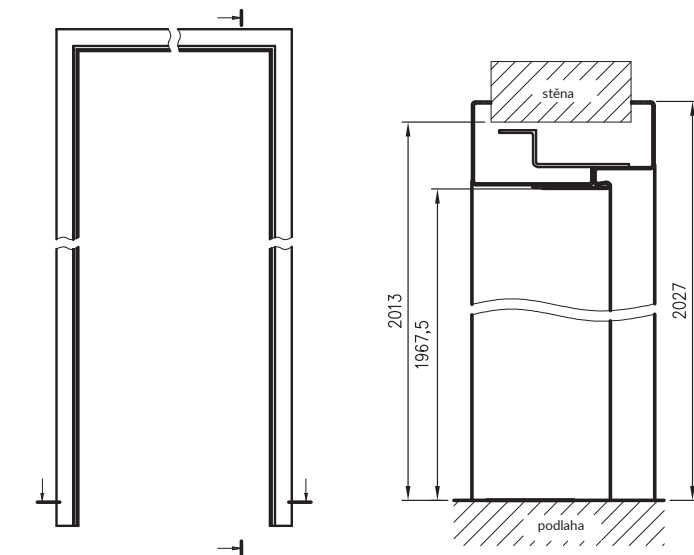

Varianty zarubí podle tloušťky stěny

Profil zárubně

Rozměry pro jednokřídlé dveře			
	A	SO	F
„60“	600	690	719
„70“	700	790	819
„80“	800	890	919
„90“	900	990	1019
„100“	1000	1090	1119
„110“	1100	1190	1219