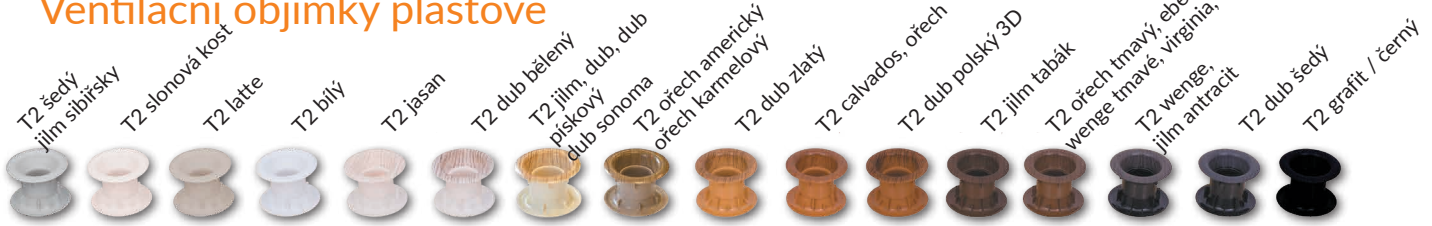

Ventilační objímky pro rámové dveře

Pro rámové dveře používáme ventilační objímky ocelové nebo plastové, (3 ventilační objímky do dveří „60“, 4 ventilační objímky do dveří „70“, 5 Ventilační objímek do dveří „80“ – „100“.

Ventilační objímky ocelové

nerez

model
SCALA, PIANO, PREMIUM, FOSCA, ENA, TREVI, NESTOR, AURI, EMENA, VERANO, ELSA, TRIESTA, SINCO, EVEN, LEXA, REVA, SOLTE

Ventilační objímky plastové

model
SCALA, PIANO, PREMIUM, FOSCA, ENA, TREVI, NESTOR, AURI, EMENA, VERANO, ELSA, TRIESTA, SINCO, EVEN, LEXA

Mřížky a ventilační výřez

Dveře mohou být vybaveny koupelňovou ventilační mřížkou, která je k dispozici v bílé, béžové, calvadosové, bronzové, stříbrné, krémové, šedé, černé a šedé barvě (s výjimkou rámu, SOLID, ENTER, ENTER Akustické a posuvné dveře) nebo hliníku.

Ve všech kolekcích (kromě SOLID, ENTER, ENTER Acoustic a posuvné) lze na požádání provést **ventilační podříznutí**,