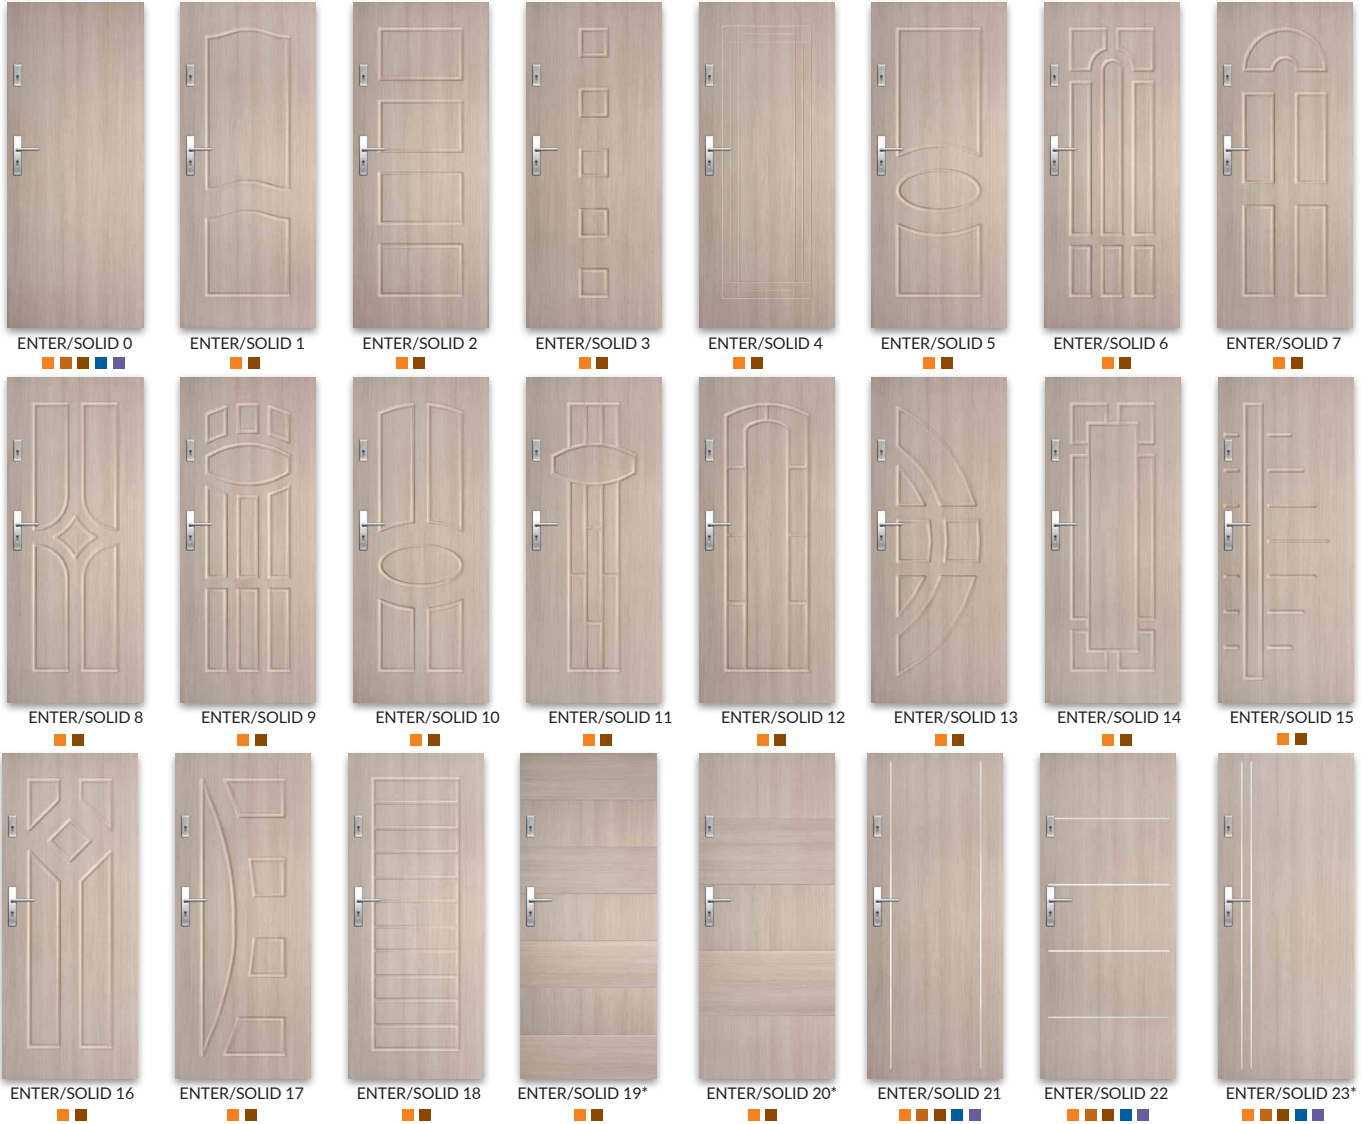

ENTER/SOLID

- bílá, buk, olše, calvados, dub zlatý, jasan, olše, ořech,
- bílá matná, stříbrná
- dub zlatý letokruhy, ořech tmavý letokruhy, dub šedý tetokruhy***, dub bělený letokruhy, jilm tabák, wenge tmavé, dub pískový, borovice bílá, jilm sibiřský, gub vintage, ořech karamelový, šedá struktura, černá struktura, dub toffi***
- jilm, ořech americký, eben, dub polský 3D, dub grand
- bílá, bílá šlechtěná, světle šedá, tmavě šedá, akát, dub medový, kaštan, dub gray, dub walijský, ořech, ořech celini, beton 1, beton 2, ořech palený

Příplatky ENTER/SOLID

- » kukátko (ENTER/SOLID)
- » nerezový prah (ENTER/SOLID)
- » rezignace z druhého zámku
- » padací prah

*** pouze vodorovne provedení dekoru
Použití: Dveře ENTER a SOLID se používají jako vnitřní vchodové dveře ve veřejných a bytových prostorech.

* V modelech 19 a 20 je povrch lepený z pásů o různých letech v dřevě.

POZOR: rovná hrana.