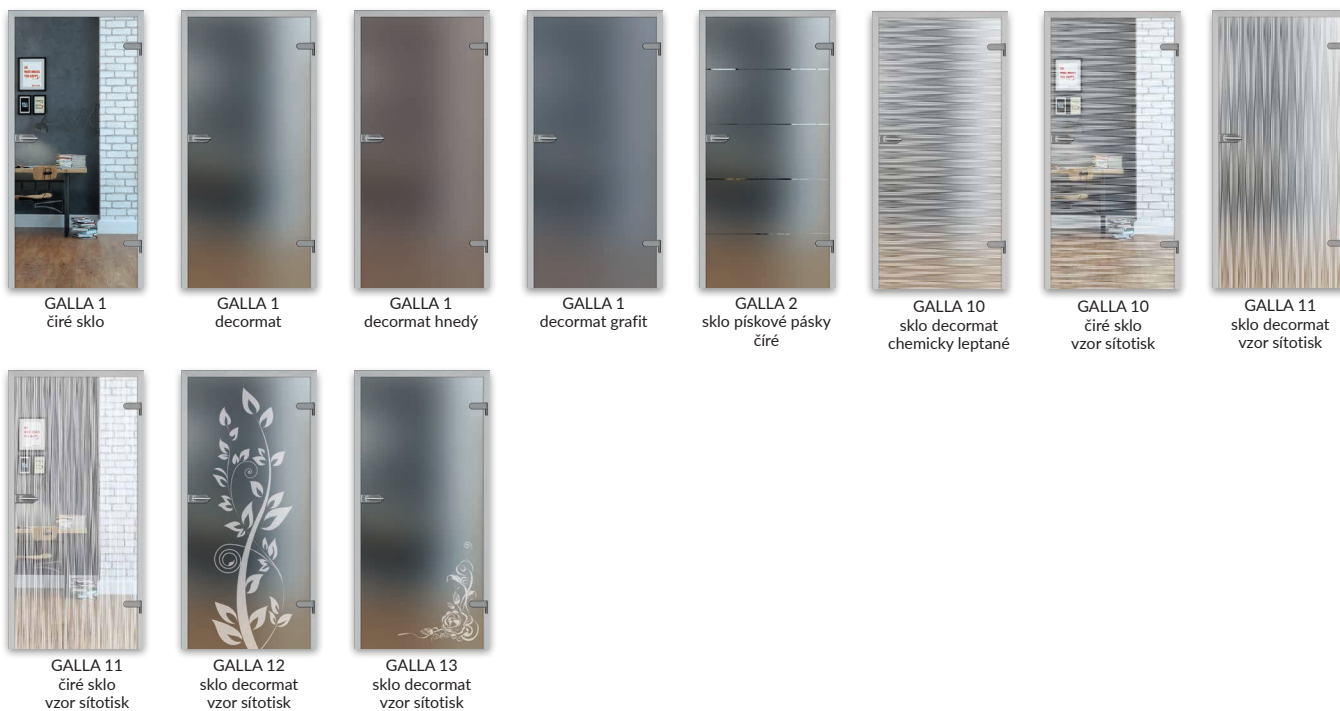

S GALLA

PŘÍPLATKY

- Ventilační výřez ve dveřích otevíracích ("80" a "90" splňuje požadavky na ventilaci).

Skleněné křídlo je vyrobeno z kaleného skla o tloušťce 8 mm.