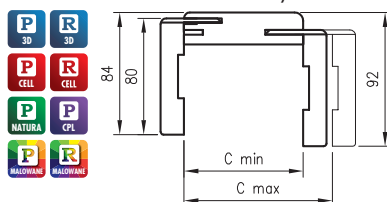

Řez nastavitelný TUN T80