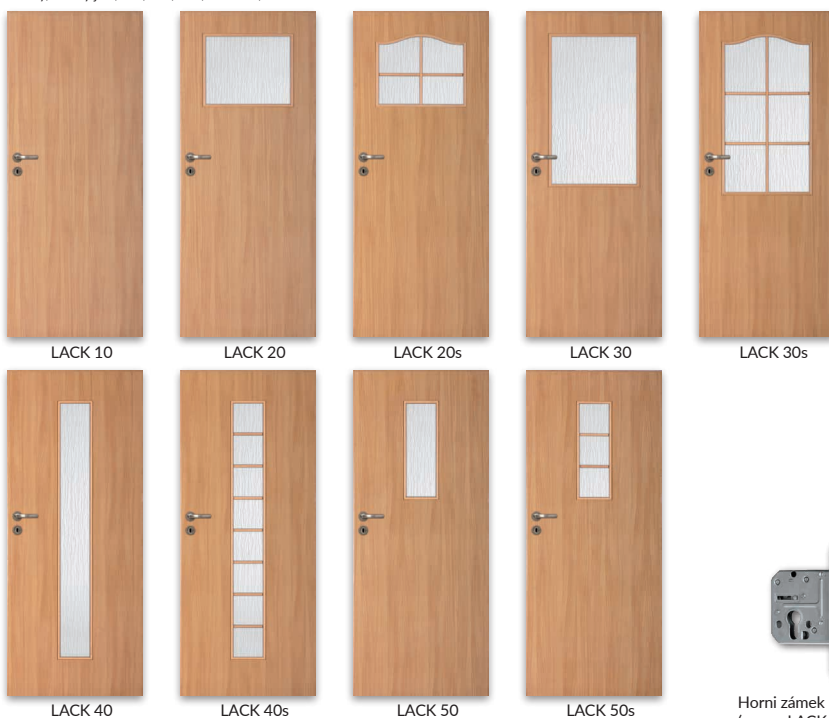

CLASSIC polodrážkové

- bílá, buk, calvados, olše, ořech

V standardním provedení: kůra bílá, žaluzie nebo činčila
Příplatky
 » dekorativní sklo MAT DRE, decormat hnědý, decormat grafit (se týká jen křídla)
 » CLASSIC 20, 20s
 » CLASSIC 30, 30s
 » křídla „90°“ a „100°“
 » ventilační výřez
 » dvoukřídle dveře

POZOR: křídlo polodrážkové hrana karnies

ASCADA polodrážkové

- bělený jilm, dub, olše, calvados, ořech

Skla: decormat
příplatky
 » křídlo „90°“ a „100°“
 » ventilační mřížka plastová
 » ventilační výřez

POZOR: křídlo polodrážkové ASCADA - hrana karnies
 křídlo polodrážkové ASCADA - rovná hrana

P FINISH LACK polodrážkové

■ bílý, bělený jilm, buk, dub, olše, calvados, ořech

V standardním provedení skla: kůra bílá, činčila

Příplatky

dekorativní sklo decormat (se týká jen křídla)

- » LACK 20, 20s, 40, 40s
- » LACK 30, 30s
- » LACK 50, 50s
- » výplň: děrovaná dřevotřísková LACK 10
- » křídla „90°“ a „100°“
- » vrchní zámek (jen LACK 10 s děrovanou dřevotřískou a jednoduchou zárubní)
- » ventilační výřez
- » ventilační výřez