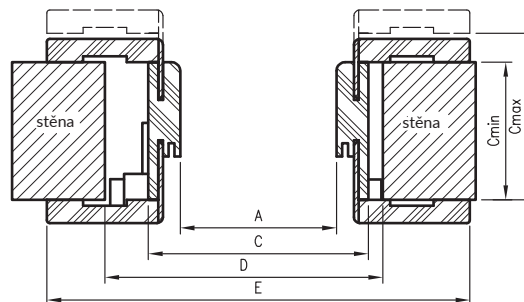

Horizontální řez ORB

D - požadovaná šířka stavebního otvoru

pro jednokřídlé dveře

	A	C	D	E
60	607	651	691	791
70	707	751	791	891
80	807	851	891	991
90	907	951	991	1091
100	1007	1051	1091	1191

pro jednokřídlé dveře

	A	C	D	E
120	1234	1278	1338	1418
130	1334	1378	1438	1518
140	1434	1478	1538	1618
150	1534	1578	1638	1718
160	1634	1678	1738	1818
170	1734	1778	1838	1918
180	1834	1878	1938	2018

** Malované rámečky 0° pouze pro jednokřídlé dveře

NASTAVITELNÝ TUNEL

Nastavitelný tunel je ozdobným vstavením průchodu do zdi. Může být použit jako samostatné řešení nebo integrální část posuvného nástěnného systému NT**. Nastavitelný tunel je výrobek, který se vizuálně přibližuje regulovatelným zárubním, ovšem s několika rozdíly.

- » nelze instalovat panty
- » chybí protiplech
- » chybí frézování pod těsnění
- » různá vzška a rozpětí předních a zadních úhelníků (hodnoty v tabulce D a E)