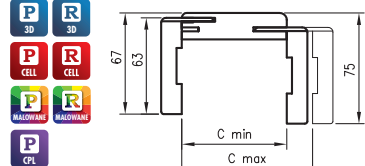

Řez TUN K63 nebo N63

Řez nastavitelný TUN T80

Vodorovný řez

D - Požadovaná šířka stavebního otvoru
* platí pro nastavitelný tunel s úhlem. T80

Řez TUN Natura N63

Průřez TUN s úhlem. T63

pro jednokřídlé dveře