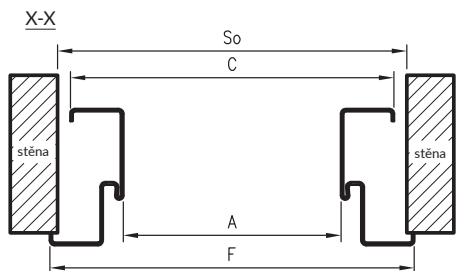

SO - šířka montážního otvoru