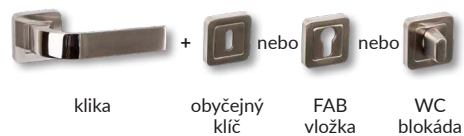

STYLOVÁ KLIKA PRIMA S ROZETOU ZDARMA
(pouze do křidel bezfalcových otvíracích kolekce SCALA v povrchu DRE-Cell a fólii 3D)
barva povrchu niki satén