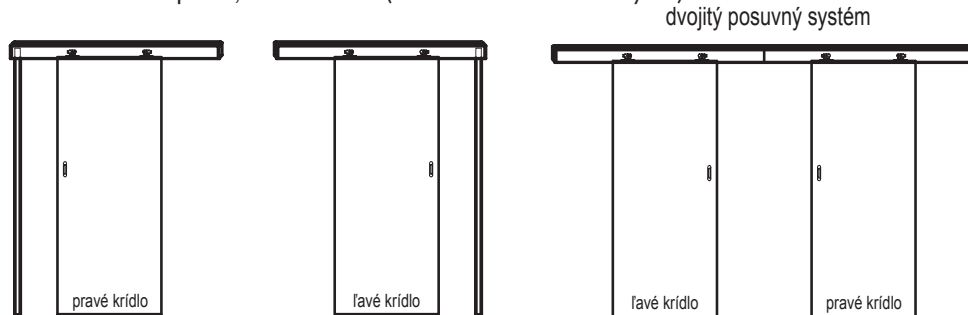

Křídla bezpolodrážkové - posuvné

nabízíme křídla: pravé, levé a centra (křídlo bez zámků a úchytek)

Ostatní technické informace

1. Při zachování standardních rozměru křídel a zárubní představuje štěrbinu mezi "hotovou" podlahou a dolní okrajem křídla 8mm. Za účelem zmenšení této štěrbiny zkrátte odpovídajícím způsobem zdola zárubně.

2. Pozor! Před nákupem a montáží stavebních stolařských výrobků zkontrolujte, jestli je vybraný druh stolařského výrobku shodný s požadavky technického zpracování pro daný projekt, především je nutné ujistit se, že konstrukce zdí a stropů umožňují montáž stavebních truhlářských výrobků s hmotností uvedenou v tabulce níže.