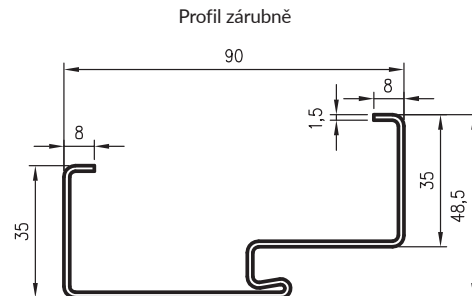

OSS_STAND pro jednokřídlé dveře

	A	C	SO	F
„60“	600	670	687	697
„70“	700	770	787	797
„80“	800	870	887	897
„90“	900	970	987	997
„100“	1000	1070	1087	1097
„110“	1100	1170	1187	1197

OSS_STAND pro dvojitě dveře

	A	C	SO	F
„100d“	1032	1102	1119	1129
„110d“	1132	1202	1219	1229
„120“	1232	1302	1319	1329
„130“	1332	1402	1419	1429
„140“	1432	1502	1519	1529
„150“	1532	1602	1619	1629
„160“	1632	1702	1719	1729
„170“	1732	1802	1819	1829
„180“	1832	1902	1919	1929
„190“	1932	2002	2019	2029
„200“	2032	2102	2119	2129

OSS_ENTER, OSS_SOLID

	A	C	SO	F
„80“	800	870	887	897
„90“	900	970	987	997
„100“	1000	1070	1087	1097