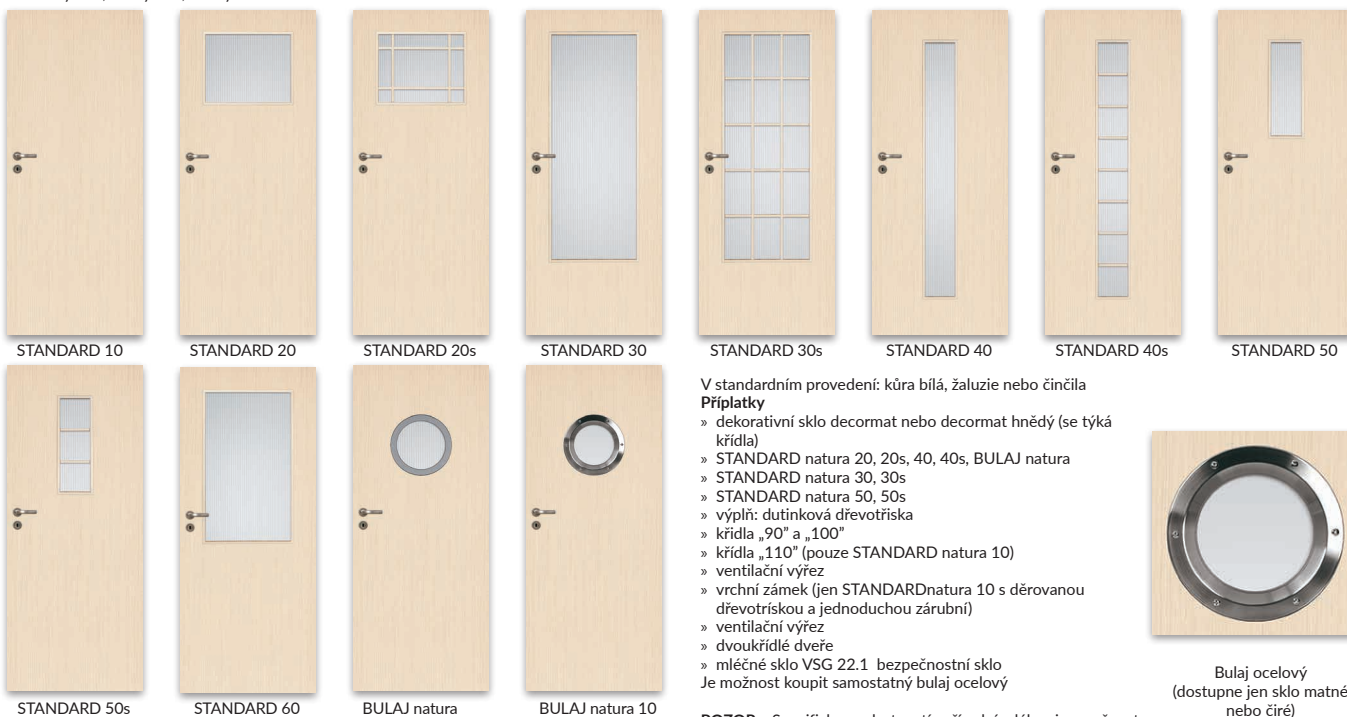

P NATURA STANDARD natura

■ wenge
■ bělený dub, světlý dub, tmavý ořech

V standardním provedení: kůra bílá, žaluzie nebo činčila

Příplatky

1. » dekorativní sklo decormat nebo decormat hnědý (se týká křídla)
   - » STANDARD natura 20, 20s, 40, 40s, BULAJ natura
   - » STANDARD natura 30, 30s
   - » STANDARD natura 50, 50s
   - » výplň: dutinková dřevotřísková
   - » křídla „90°“ a „100°“
   - » křídla „110°“ (pouze STANDARD natura 10)
   - » ventilační výřez
   - » vrchní zámek (jen STANDARD natura 10 s děrovanou dřevotřískou a jednoduchou zárubní)
   - » ventilační výřez
   - » dvoukřídle dveře
   - » mléčné sklo VSG 22.1 bezpečnostní sklo
2. Je možnost koupit samostatný bulaj ocelový

Bulaj ocelový
(dostupné jen sklo matné nebo čiré)

POZOR: Specifickou vlastností přírodní dýhy je možnost výskytu barevných rozdílů. Tyto rozdíly nemohou být důvodem k reklamaci.

POZOR: rovná hrana.