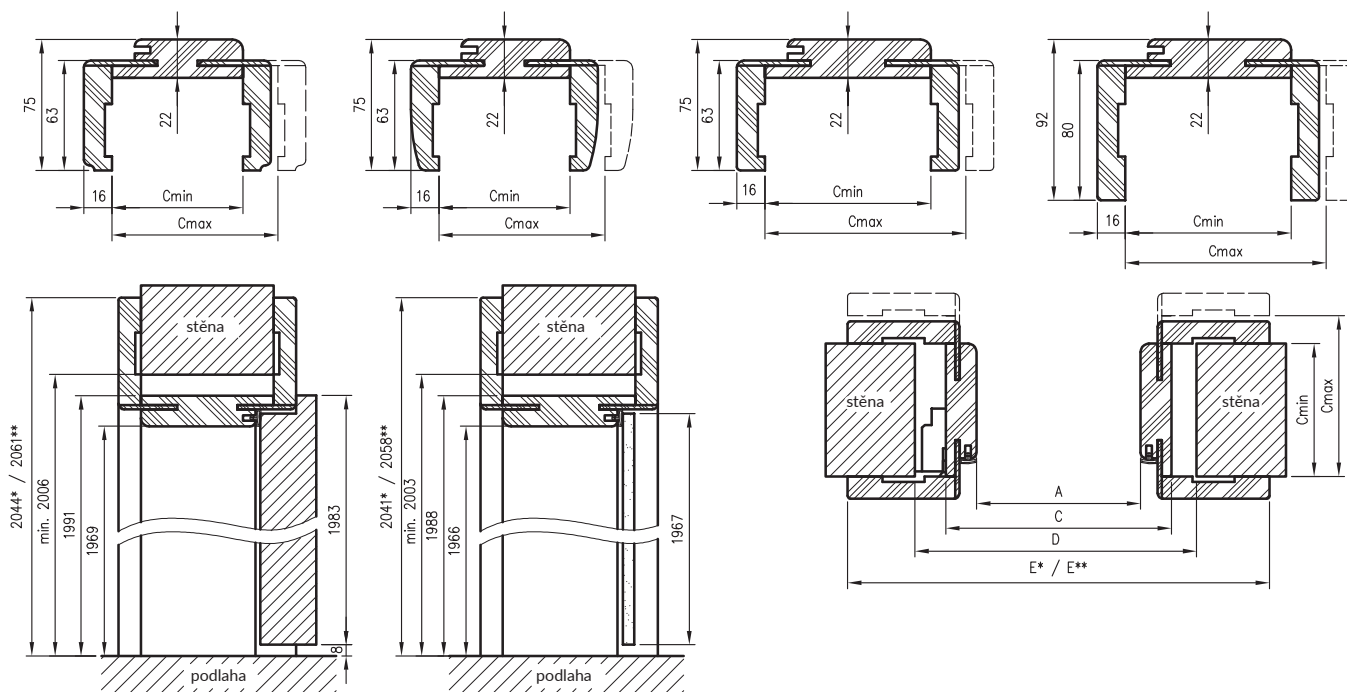

KOMPLET OBSAHUJE

Ostění s montážní obložkou (vodorovné a dvě svislé spolu s krycími prvky), těsnění, sada závěsů, komplet dílů určených k montáži zárubně podle příloženého návodu. Zárubně jsou baleny v kartonových obalech. Zárubně musí být vybaveny 3 závěsy kromě zárubně pro celoskleněné dveře, které mají 2 závěsy.

varianta	075	095	120	140	160	180	200	220	240	260	280	300
Cmin	075	095	120	140	160	180	200	220	240	260	280	300
Cmax	095	115	140	160	180	200	220	240	260	280	300	320