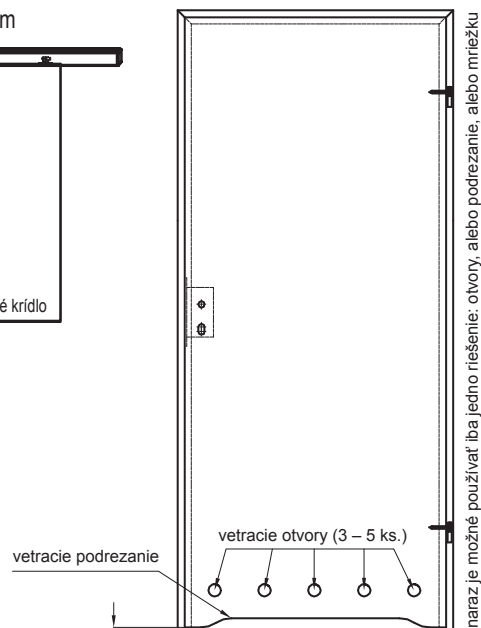

Garance ventilační plochy v dveřích falcových**

Symbol rozměru dveří	Křídla polodrážkové				Křídla bezpolodrážkové			
	dveře s ventilační otvory		dveře s ventilační ventilačním		dveře s ventilační otvory		dveře s ventilační ventilačním	
	ventilační plocha otvorů a ventilační mezery 8 mm (m²)	Požadovaná ventilační mezera pro splnění požadavků ventilace [v mm]	plocha ventilačního výřezu a ventilační mezery 8 mm [m²]	Požadovaná ventilační mezera pro splnění požadavků ventilace [v mm]	Ventilační plocha otvorů a ventilační mezery 9 mm (m²)	Požadovaná ventilační mezera pro splnění požadavků ventilace [v mm]	ventilační plocha otvorů a ventilační mezery 9 mm (m²)	Požadovaná ventilační mezera pro splnění požadavků ventilace [v mm]
"100"	0,009	19*	0,031	0	0,012	19*	0,033	0
"90"	0,008	21*	0,027	1	0,011	21*	0,029	1
"80"	0,008	24*	0,024	5	0,010	24*	0,025	5
"70"	0,007	28*	0,020	14*	0,009	28*	0,021	13*
"60"	0,006	32*	0,016	35*	0,008	33*	0,018	33*

Výše je uvedená je požadovaná světlá výška pod dveřmi, která zajišťuje celkovou ventilační plochu 0,022 m². Obvykle má světlá výška pod dveřmi 8-9 mm.

Zvětšete vzdálenost do určené výšky zkrácením křídla ze spodu (v případě zkrácení - viz**)

** Výjimky nezobrazené v tabulce (křídla, které není možné skrátil):

Sbírka Vetro A - použití ventilačního otvoru ve dveřích "80" - "100" a standardní vůle pod dveřmi (6 mm) splňují požadavky na větrání.

- Kolekce Vetro B - nespĺňuje ventilační požadavky.

Díky konstrukci posuvného systému (vzdálenost od stěny / tunelu 12 mm) posuvné dveře splňují požadavky na ventilaci bez nutnosti dalších modifikací.

4. Pozor! Před nákupem a montáží stavebních stolařských výrobků je nutno se ujistit, zda vybraný typ výrobku je v souladu s technickými požadavky daného projektu. Zvláště je třeba se ujistit, že konstrukce stěn a stropů umožňuje montáž stavebních stolařských výrobků o hmotnosti uvedené v tabulce níže:

	Dveřní křídla		Zárubně		Ostatní výrobky	
	interiérové	vchodové	nastavitelné	jednoduché	nastavitelný tunel	posuvný systém
Váha max.	50 kg	50 kg	40 kg	20 kg	40 kg	20 kg

4. Křídlo je balené v termosmrštitelné fólii, a hrany jsou navíc zabezpečeny polystyrénem nebo kartonovými vložkami.

5. Cena křídla nezahrnuje kliky, rozety, vložka FAB (kromě kolekce SCALA falcové).

6. Existuje možnost nákupu dveří a zárubní CENTRA (bez otvorů na zámeček a panty) s cenou srovnatelnou s produktem s otvory na zámeček a panty. Zárubně CENTRA jsou vybaveny těsněním. Sada neobsahuje kování.