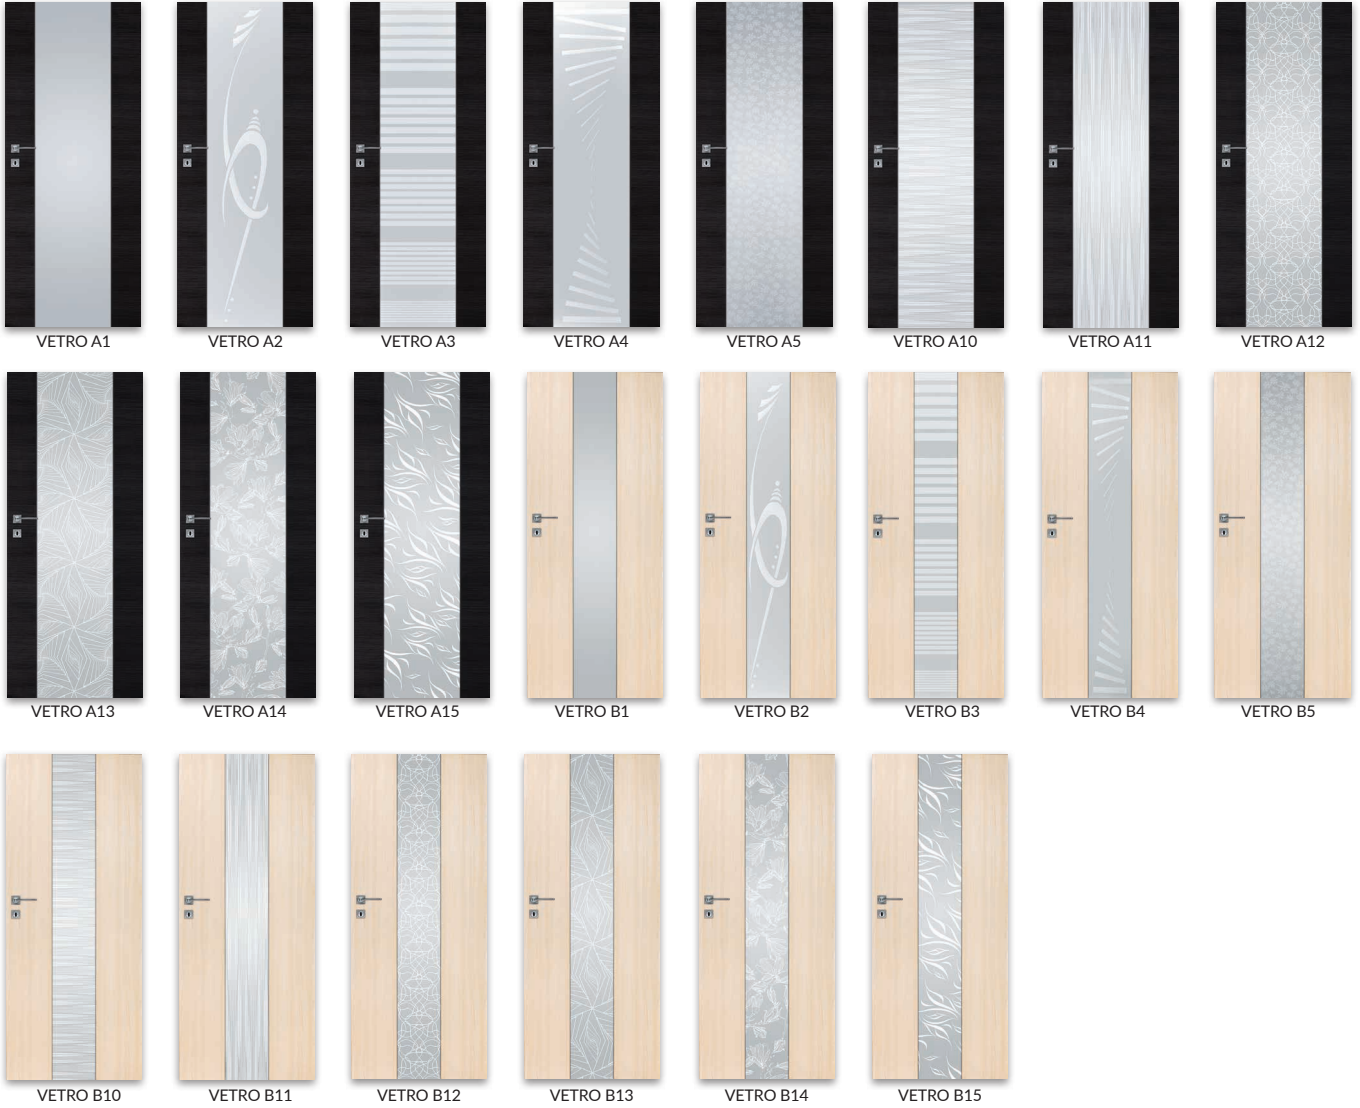

VETRO A a B polodrážková bezpolodrážková (pouze bílá matná)

- bílá, bílá matná, borovice bílá, jilm sibiřský, dub pískový, dub bělený letokruhy, jasan, dub zlatý letokruhy, ořech tmavý letokruhy, dub šedý letokruhy***, jilm tabák, jilm antracit, wenge tmavé, dub vintage, ořech karamelový, šedá struktura, černá struktura
- jilm, ořech americký, eben, dub polský 3D, dub grand

VETRO B - nesplňuje ventilační požadavky

Ve standardním provedení sklo: vzor 1-5 a 10-11.
Skla z kolekce VETRO mají svůj rub a líc (důležité při umístění vedle sebe dveří, které se otvírají na opačnou stranu).
*** pouze vodorovne provedení dekoru

POZOR: dveře polodrážkové - hrana R5.
jednoduché dveře „70“- „100“

POZOR: V dekoru bílá matná lze vzorit dveře jako bezpolodrážkové.

VETRO A- „80“-„100“ splňuje ventilační požadavky