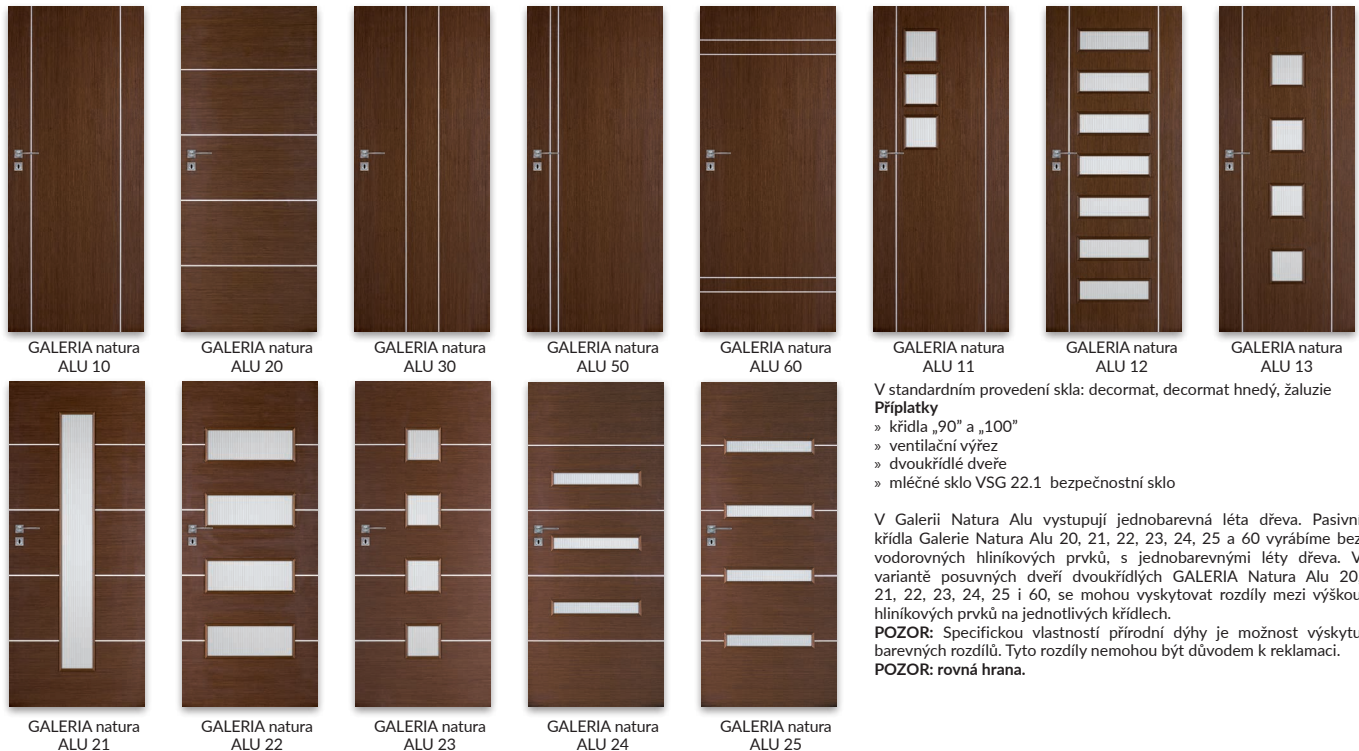

P GALERIA ALU natura

■ bělený dub, světlý dub, tmavý ořech, wenge

V standardním provedení skla: decormat, decormat hnědý, žaluzie

Příplatky

» křídla „90“ a „100“

» ventilační výřez

» dvoukřídle dveře

» mléčné sklo VSG 22.1 bezpečnostní sklo

V Galerii Natura Alu vystupují jednobarevná léta dřeva. Pasivní křídla Galerie Natura Alu 20, 21, 22, 23, 24, 25 a 60 vyrábíme bez vodorovných hliníkových prvků, s jednobarevnými léty dřeva. V variantě posuvných dveří dvoukřídlových GALERIA Natura Alu 20, 21, 22, 23, 24, 25 i 60, se mohou vyskytovat rozdíly mezi výškou hliníkových prvků na jednotlivých křídlech.

POZOR: Specifickou vlastností přírodní dýhy je možnost výskytu barevných rozdílů. Tyto rozdíly nemohou být důvodem k reklamaci.

POZOR: rovná hrana.