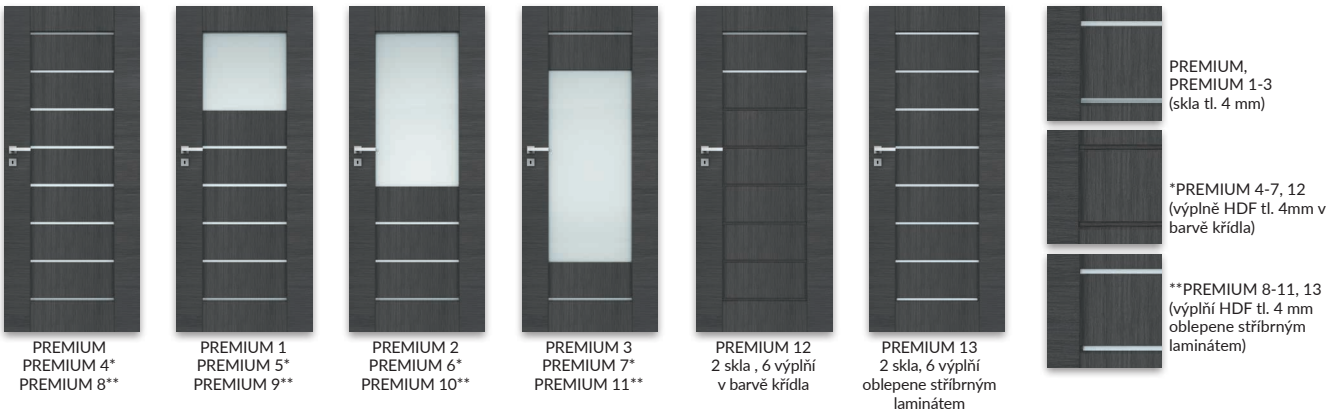

skla v standardním provedení: MAT DRE, decomat hnědý, decomat grafit a čiré sklo

Příplatky

- » ventilační mřížky kovové a plastové
- » křídla „90° a „100°
- » ventilační výřez
- » dvoukřídle dveře

*** pouze vodorovne provedení dekoru
POZOR: křídlo polodrážkové - rovná hrana

Křídlo polodrážkové

- » rovná hrana
- » 3 panty stříbrné
- » zadlabací zámek pro obyčejný klíč, WC, vložkový FAB nebo ekonomický

Křídlo bezpolodrážkové

- » bezpolodrážková hrana
- » hniezda pro zapuštěné 2 panty Estetic 80 (panty namontované jsou v záručně)

- » magnetický zámek pro obyčejný klíč, WC, vložkový FAB, nebo ekonomický
- **POZOR:** třetí pant Estetic 80 ke dveřím bezpolodrážkovým (maloobchodní příplatek je dopočítán k ceně záruční)