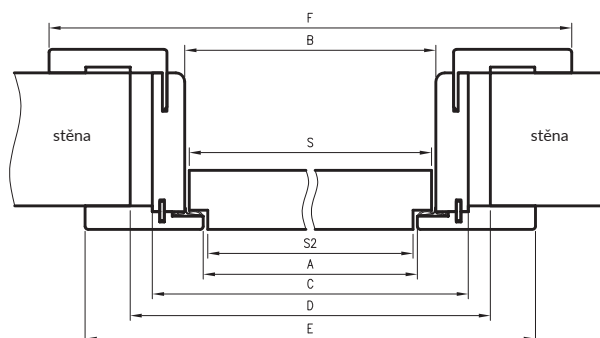

Profil zárubně

ORO svislý řez

pant TECTUS 240 3D

Horizontální řez ORO

D - požadovaná šířka stavebního otvoru

	A	B	C	D	E	F	S
60	605	630	674	704	765	814	624
70	705	730	774	804	865	914	724
80	805	830	874	904	965	1014	824
90	905	930	974	1004	1065	1114	924
100	1005	1030	1074	1104	1165	1214	1024