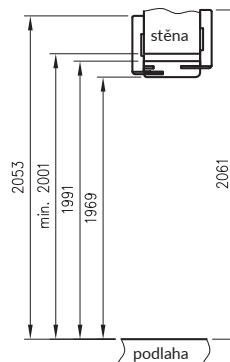

Řez nastavitelný TUN T80