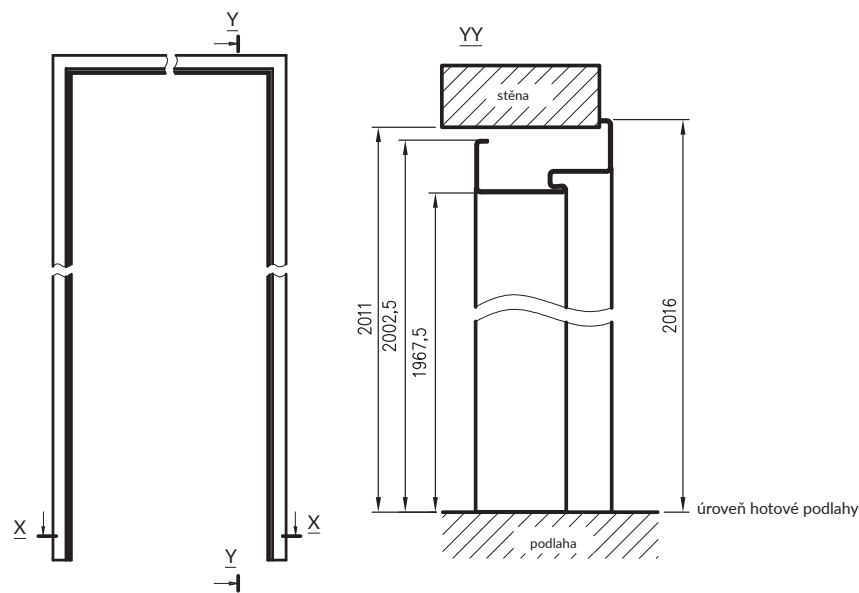

OSS_STAND pro jednokřídlé dveře

	A	C	SO	F
„60“	600	670	687	697
„70“	700	770	787	797
„80“	800	870	887	897
„90“	900	970	987	997
„100“	1000	1070	1087	1097
„110“	1100	1170	1187	1197

OSS_STAND pro dvojitě dveře

	A	C	SO	F
„100d“	1032	1102	1119	1129
„110d“	1132	1202	1219	1229
„120“	1232	1302	1319	1329
„130“	1332	1402	1419	1429
„140“	1432	1502	1519	1529
„150“	1532	1602	1619	1629
„160“	1632	1702	1719	1729
„170“	1732	1802	1819	1829
„180“	1832	1902	1919	1929
„190“	1932	2002	2019	2029
„200“	2032	2102	2119	2129

OSS_ENTER, OSS_SOLID

	A	C	SO	F
„80“	800	870	887	897
„90“	900	970	987	997
„100“	1000	1070	1087	1097