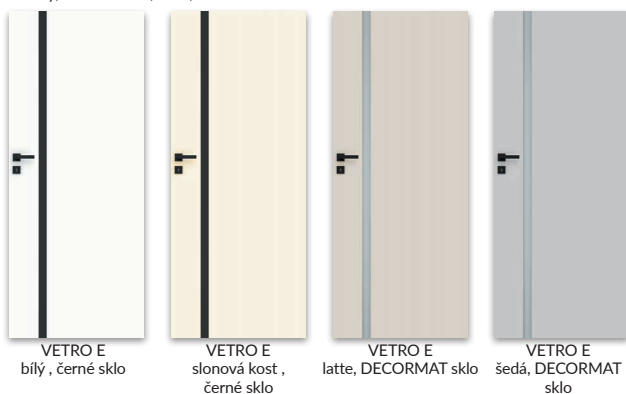

MAZOVANÉ NESTOR polodrážkové

■ křídlo stříkané akrylovým UV lakem
bílý, slonová kost, latte, šedá

Příplatky

- » ventilační objímky kovové
- » Ventilační objímky plastové
- » křídla bezfalcové otevíravé
- » křídlo „90“ a „100“
- » ventilační výřez
- » Lišta do dvoukřídlych dveří
- » dvoukřídle dveře

Křídlo polodrážkové

- » rovná hrana
- » 3 panty stříbrné
- » zadlabací zámek pro obyčejný klíč, WC, vložkový FAB nebo ekonomický

MAZOVANÉ VETRO E bezpolodrážkové

■ křídlo lakované UV akrylovým lakem , kalené sklo DECORMAT 8mm nebo sklo kalené černé 8 mm
bílý, slonová kost, latte, šedá