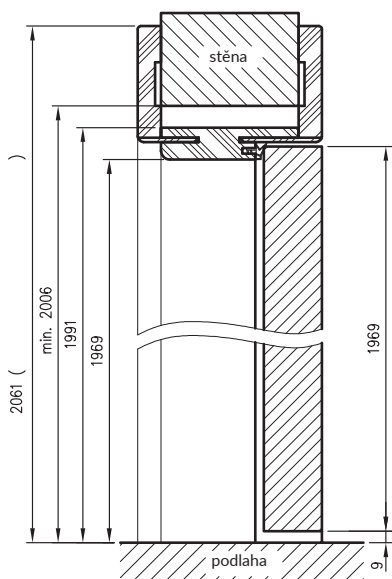

NOVINKA

Vertikální řez ORB

požadovaná výška stavebního otvoru 2006mm