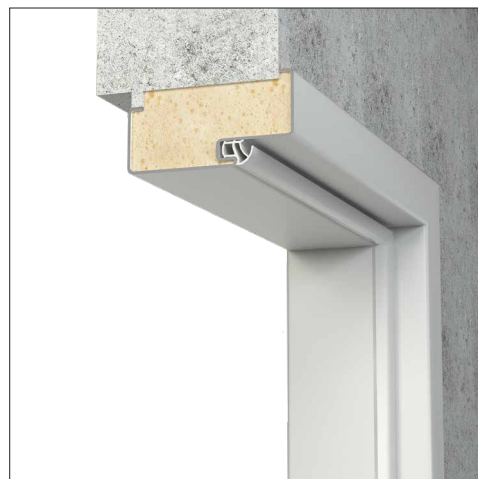

DRE ocelová zárubeň jednoduchá

KONSTRUKCE

Ocelové rámy jsou vyrobeny z 1,5 mm silného uhlíkového plechu. Rám dveří se skládá ze dvou regálů: sklopné a sklopné (v rámu dvojkřídlých dveří jak sklopné regály) a překlady, trvale spojené svařováním. Sklopné stojany jsou vybaveny sklopnými zdíčkami, zatímco závěsy mají zářezy pro jazyk a závory vyhrazeného dveřního křídla (sada obsahuje těsnění). Vnější a vnitřní strana zárubně je chráněna lakovaným organickým ochranným nátěrem.

Vybavení zárubní závisí na zvolené variantě - typu dveří, ke kterým má být rám použit.

POUŽITÍ / TYPY OCELOVÝCH PEVNÝCH ZÁRUBNÍ

OSS_STAND OSS pro falcované interiérové dveře
OSS_ENTER OSS pro dveře Enter
OSS_SOLID OSS pro dveře Solid

Všechny jsou určeny pro montáž na hotovou podlahu.

BARVY

Zárubně dveří jsou práškově lakovány ve dvou stupních lesku: matná / jemná struktura nebo pololesklá / hladká, k dispozici v následujících barvách: bílá, světle šedá, tmavě šedá, hnědá, béžová (pouze pololesklá béžová).

Barvy ve dvou stupních lesku (matná / jemná textura, pololesklý / hladký).
*** béžová barva k dispozici pouze v pololesku