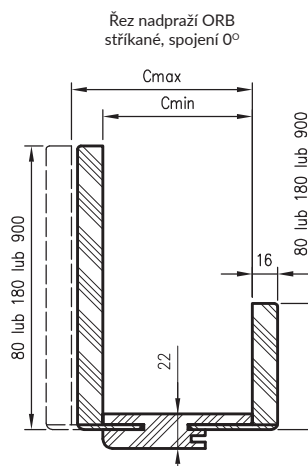

varianta	075	095	120	140	160	180	200	220	240	260	280	300
Cmin	075	095	120	140	160	180	200	220	240	260	280	300
Cmax	095	115	140	160	180	200	220	240	260	280	300	320

Poznámka: Rám 075-095 má jiný průřez, pro tloušťku stěny 75-89 mm bude nutné zkrátit pero pohyblivého úhlu.

Rám na straně výstavy je zcela pokryt jedním z dostupných povrchových úprav:

- Povrch DRE Cell Decor
- povrch 3D
- CPL laminát (tloušťka 0,15-0,2 mm),
- přírodní dýha,
- malované (před nátěrem natřeno základním nátěrem).

S ohledem na způsob spojování stojek zárubně a nadpraží jsou dostupné zárubně s napojením pod úhlem 45° a pod úhlem 90° (pouze v barvě bílá mat, bílý lak UV, borovice bílá, dub pískový a dub polský 3D).

Novinka: napojení 0° – pouze u zárubní lakovaných pro jednokřídlé dveře. Obložky u nadpraží jsou zde dostupné ve třech velikostech – 80, 180 nebo 900mm (u stojek standardní obložky T80).