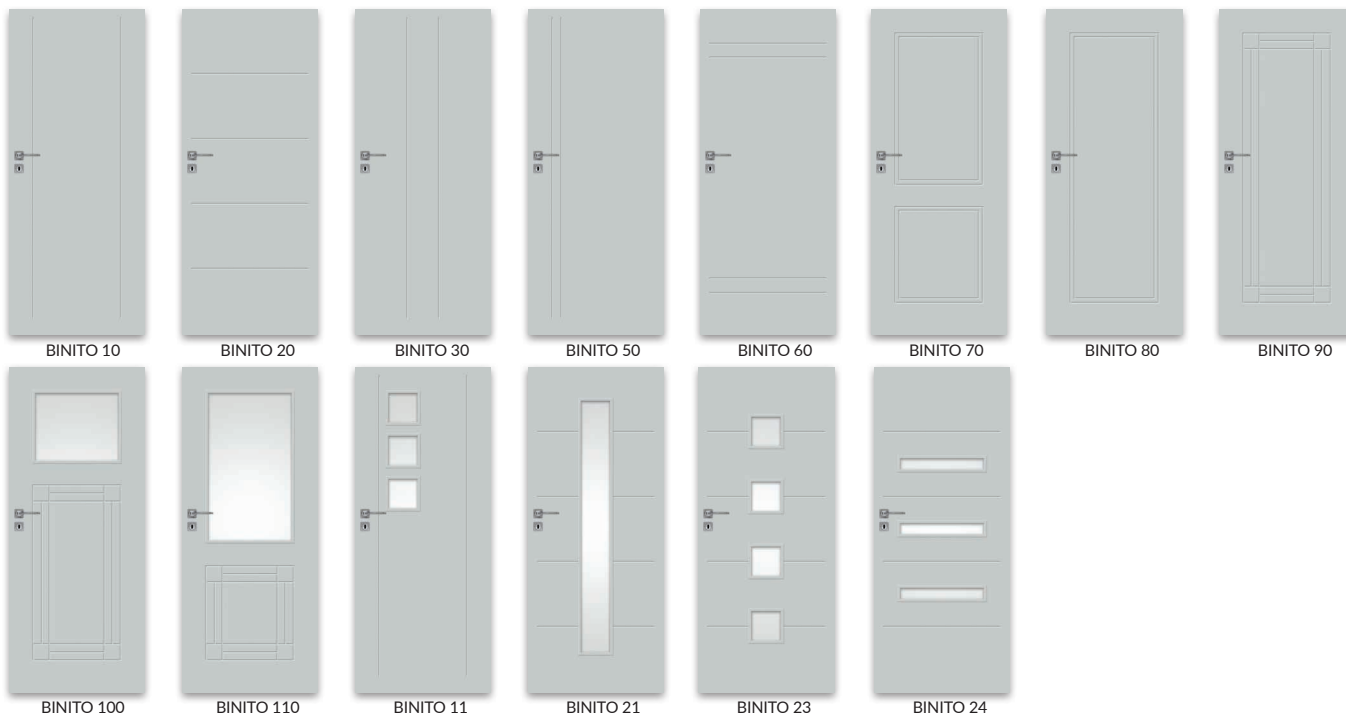

BINITO polodrážkové, bezpolodrážkové a reverzní hrana

■ křídlo stříkané akrylovým UV lakem
bílý, slonová kost, latte, šedá

V standardním provedení skla: kůra bílá, činčila a žaluzie

Příplatky

- » dekorativní sklo MAT DRE, decormat hnědý, decormat grafit
- » BINITO 11, 23
- » BINITO 21
- » BINITO 24
- » výplň:
  - » dutinková dřevotříska
  - » křídla „90“ a „100“
  - » ventilační výřez
  - » ventilační mřížka plastová
  - » ventilační mřížka hliníková
  - » dvoukřídle dveře
  - » mléčné sklo VSG 22.1 bezpečnostní sklo
  - » reverzní křídla

POZOR: křídlo polodrážkové - hrana rovná .

Křídlo polodrážkové

- » rovná hrana, zasklívací lišta rovná
- » 3 stříbrné panty šroubovací
- » zadlabací zámek pro obyčejný klíč, WC, vložkový FAB nebo ekonomický

bezpolodrážkové křídlo otočné

- » rovná hrana, zasklívací lišta rovná
- » hniezda pro zapuštěné 2 panty Estetic 80 (panty namontované jsou v zarubně)
- » magnetický zámek pro obyčejný klíč, WC, vložkový FAB, nebo ekonomický

POZOR třetí pant Estetic 80 ke dveřím bezpolodrážkovým (maloobchodní příplatek je dopočítány k ceně zárubni)