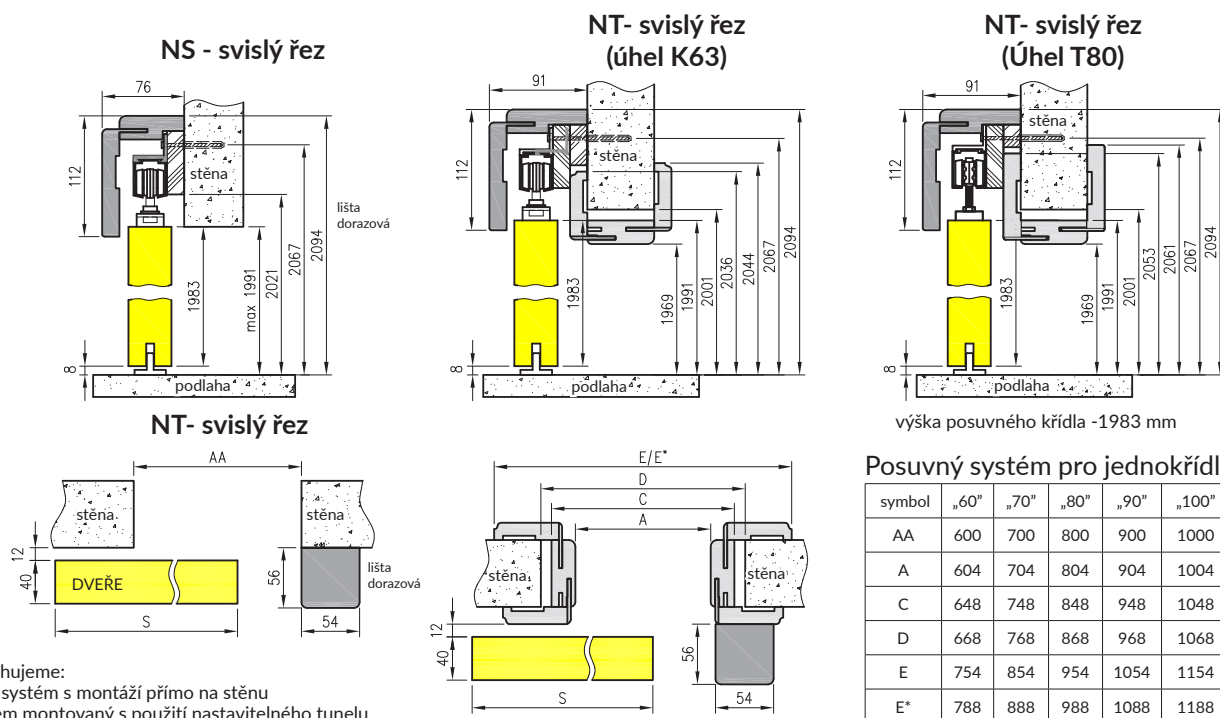

Nástěnný posuvný systém DRE lze použít pro interiérové dveře jedno nebo dvoukřídlé v dekorech : DRE-Cell, folii 3D, přírodní dýha , lakovaných s výjimkou kolekcí : Enter, Enter Natura, Solid, Vetro C, Lack, Ascada, Sinco, Duo, Rim, protipožární, skleněné a o roznych výškách.

Komplet posuvného systému obsahuje:

- » kolejnice (LEON SN 150, 180, 200) s kováním, distanční lištu , maskující rám a dorazová lišta. (Dorazová lišta pouze jednokřídlé dveře, v případě systému s použitím hákového zámku je v trámku zarážky vyfrézovaný otvor pro blokovací mechanismus).
- » Posuvný systém je určený pro:
  - » Dveře samostatné: „60“, „70“, „80“, „90“, „100“
  - » Dveře dvojitě: „2x60“, „2x70“, „2x80“, „2x90“, „2x100“