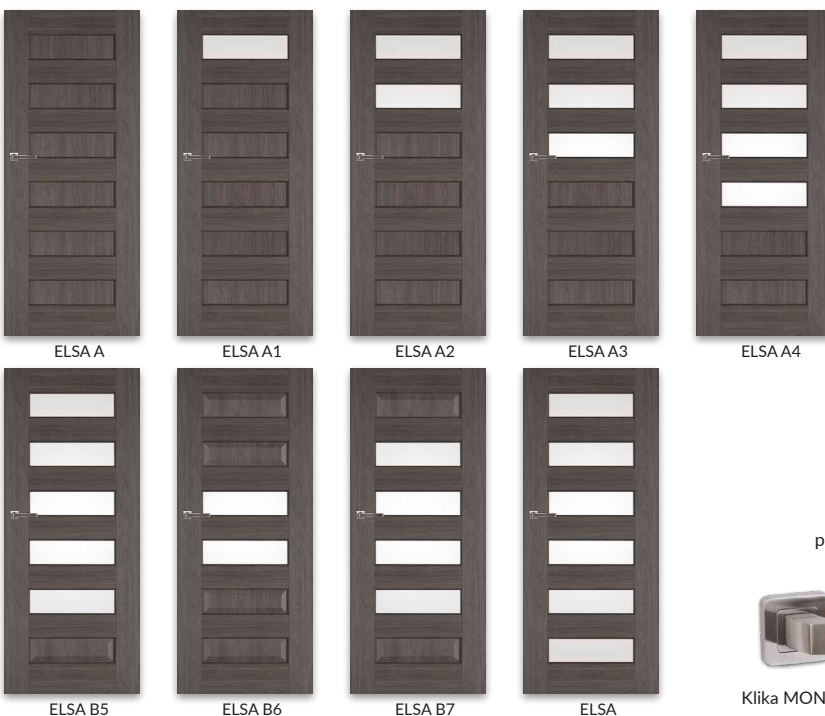

R CELL 3D ELSA polodrážkové

- bílá matná, borovice bílá, jasan, dub pískový, jilm antracit, wenge tmavé, dub vintage
- dub polský 3D