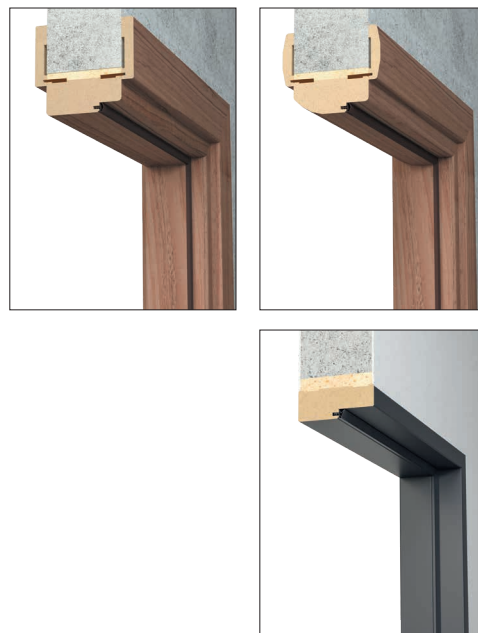

Konstrukce

Přímý drážkovaný a nezdrážkovaný zárubeň je vyrobená z vysoce kvalitní MDF desky a je pokryta ekologickou, dřevitou dekorativní dekorativní fólií DRE-Cell, 3D fólií, CPL laminátem 0,15 - 0,2 mm, finální fólií, přírodní dýhou nebo natřenou UV akrylovým lakem. Rám dveří má pevnou šířku 100 mm.

Obsah kompletu

Hlavní trám (vodorovný prvek a dva svislé prvky), dveřní těsnění, sadu pantů, sadu komponentů určených k montáži zárubně podle přiloženého návodu. Zárubně jsou baleny do kartónových obalů.

Rám s drážkou na dveře je vybaven 3 závěsy a západkou hlavního zámku.

Rám s drážkou ENTER je vybaven 3 závěsy a dvěma západkami (pro hlavní a horní zámky). Rám dveří SOLID s drážkou je vybaven 3 závěsy a 4 západkami pod západkou a západkami zámku pásu.

Nerezový dveřní rám obsahuje 2 závěsy ESTETIC 80 s upevňovacími deskami a magnetickou západkou.

Rámy dveří pro skleněné dveře mají 2 závěsy a speciální západku.

Pro jednoduché a jednoduché zárubně SOFT používáme maskovací pásy, a pro jednoduché SOFT natura maskovací úhelníky.