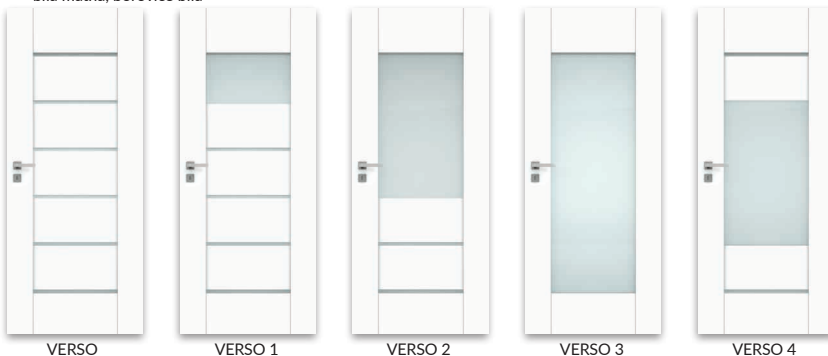

VERSO polodrážkové

- bílá matná, borovice bílá

skla v standardním provedení: MAT DRE, decomat hnědý, decomat grafit a čiré sklo

Příplatky

- » ventilační objímky kovové, plastové
- » křídla „90° a „100°
- » ventilační výřez
- » dvoukřídle dveře

Křídlo polodrážkové

- » rovná hrana
- » 3 panty stříbrné
- » zadlabací zámek pro obyčejný klíč, WC, vložkový FAB nebo ekonomický