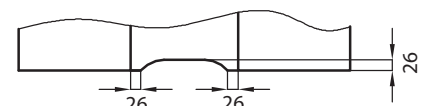

VETRO A- „80“-„100“ splňuje ventilační požadavky

vetracie podrezanie u dverí
Vetro B