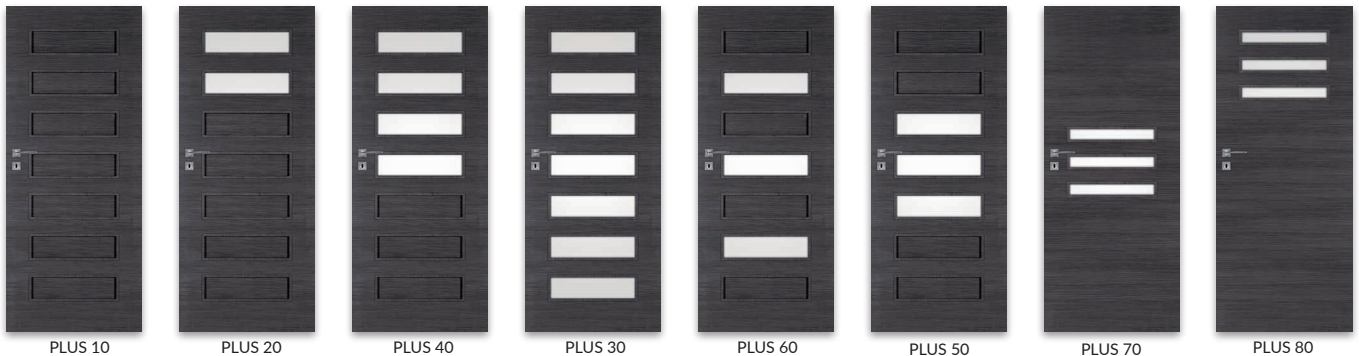

PLUS polodrážkové a bezpolodrážkové

- bílá, jasan, calvados, ořech, buk, olše, dub zlatý
- bílá matná, borovice bílá, jilm sibiřský, stříbrná, dub pískový, dub bělený letokruhy, dub zlatý letokruhy, ořech tmavý letokruhy, dub šedý letokruhy***, jilm tabák, jilm antracit, wenge tmavé, dub vintage, ořech karamelový, šedá struktura, černá struktura, dub toffi***
- jilm, ořech americký, eben, dub polský 3D, dub grand

Skla v standardním provedení: kůra bílá, žaluzie, činčila

Příplatky

dekorativní sklo MAT DRE, decomat hnědý, decomat grafit (se týká křídla)

1. » PLUS 20
   - » PLUS 40, 50, 60, 70, 80
   - » PLUS 30
   - » výplň: dutinková dřevotřískka
   - » křídla „90° a „100°
   - » ventilační výřez
   - » dvoukřídle dveře
   - » mléčné sklo VSG 22.1 bezpečnostní sklo
2. *** pouze vodorovně provedení dekoru
3. **POZOR:** křídlo polodrážkové - rovná hrana

Křídlo polodrážkové

- » rovná hrana, zasklívací lišta rovná
- » 3 stříbrné panty šroubovací
- » zadlabací zámek pro obyčejný klíč, WC, vložkový FAB nebo ekonomický

bezpolodrážkové křídlo otočné

1. » rovná hrana, zasklívací lišta rovná
   - » hniezda pro zapuštěné 2 panty Estetic 80 (panty namontované jsou v zárubně)
   - » magnetický zámek pro obyčejný klíč, WC, vložkový FAB, nebo ekonomický
2. **POZOR:** třetí pant Estetic 80 pro dveře bezpolodrážky (příplatek se připočítava k ceně zárubně)

RIM polodrážkové

- bílá, jasan, calvados, ořech, buk, olše, dub zlatý
- bílá matná, borovice bílá, jilm sibiřský, stříbrná, dub pískový, dub bělený letokruhy, dub zlatý letokruhy, ořech tmavý letokruhy, dub šedý letokruhy***, jilm tabák, jilm antracit, wenge tmavé, dub vintage, ořech karamelový, šedá struktura, černá struktura, dub toffi***
- jilm, ořech americký, eben, dub polský 3D, dub grand