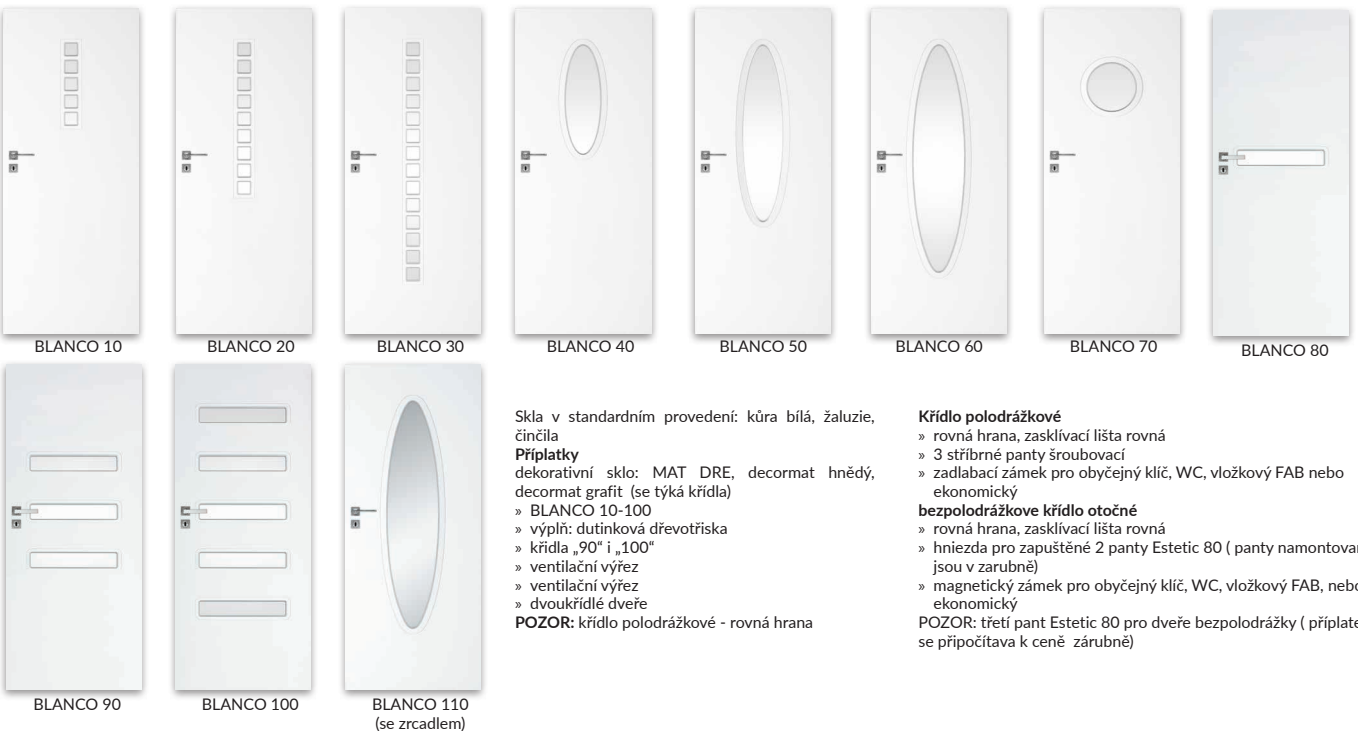

Skla v standardním provedení: kůra bílá, žaluzie, čínčila
Příplatky
dekorativní sklo: MAT DRE, decormat hnědý, decormat grafit (se týká křídla)
» BLANCO 10-100
» výplň: dutinková dřevotříska
» křídla „90“ i „100“
» ventilační výřez
» ventilační výřez
» dvoukřídle dveře
POZOR: křídlo polodrážkové - rovná hrana

Křídlo polodrážkové
» rovná hrana, zasklívací lišta rovná
» 3 stříbrné panty šroubovací
» zadlabací zámek pro obyčejný klíč, WC, vložkový FAB nebo ekonomický
bezpolodrážkové křídlo otočné
» rovná hrana, zasklívací lišta rovná
» hniezda pro zapuštěné 2 panty Estetic 80 (panty namontované jsou v zarubně)
» magnetický zámek pro obyčejný klíč, WC, vložkový FAB, nebo ekonomický
POZOR: třetí pant Estetic 80 pro dveře bezpolodrážky (příplatek se připočítava k ceně zárubně)

P CELL P 3D CPL DECO polodrážkové a bezpolodrážkové

- bílá, jasan, calvados, ořech, buk, olše, dub zlatý
- bílá matná, borovice bílá, jilm sibiřský, stříbrná, dub pískový, dub bělený letokruhy, dub zlatý letokruhy, ořech tmavý letokruhy, dub šedý letokruhy***, jilm tabák, jilm antracit, wenge tmavé, dub vintage, ořech karamelový, šedá struktura, černá struktura, dub toffi***
- jilm, ořech americký, eben, dub polský 3D, dub grand
- bílá, bílá šlechtěná, světle šedá, tmavě šedá, beton 1, beton 2, dub gray, dub walijský, akát, ořech celini, ořech, dub medový, kaštan, ořech pálený