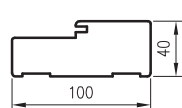

PŘÍMÝ RÁM DVEŘÍ PRO NEDRÁŽKOVÉ DVEŘE

Profil OPB