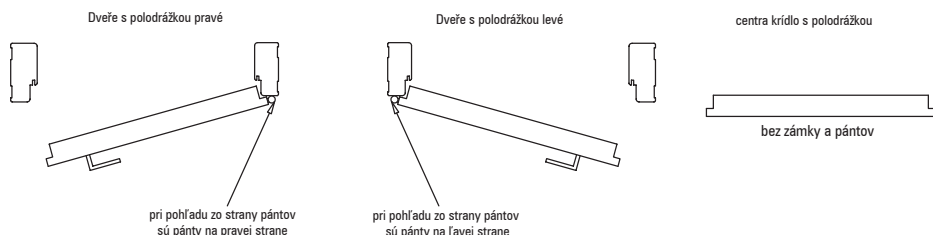

Výška křídla

1983 mm - celková výška křídel polodrážkových a posuvných
1970 mm - výška dveří ve falcu
1969 mm - celková výška křídel bezpolodrážkových

Zkracování křídel

Dveřní křídla je možné zkrátit - maximálně o 60 mm (není možné zkracovat křídla VETRO, PROTIPOŽÁRNÍ, ENTER a SOLID), pasivní křídla ani posuvné křídla).

Prahové mezery

Standardní výška mezery mezi dveřním křídlem a podlahou je 8 mm.

Panty - připomínky

Všechna křídla s polodrážkou jsou vyrobena ze 3 závěsů o průměru 15 mm, přičemž křídla s polodrážkou mají dva závěsy pro závěsy Estetic 80 nebo 3 zásuvky za příplatek.

Výběr FAB vložek

V křídlech falcových o tloušťce 40 mm, je nutné použití asymetrické vložky FAB, ve stejném poměru jak u dveří 14/26 (26 od strany otevírání dveří).

POZOR: K tomu je nutno přidat tloušťku štítu z každé strany k tomu navíc 2-3mm. V případě štítů o tloušťce 10 mm se doporučuje vložka:

Asymetrická 26/36 mm nebo 26/40 mm - do dveří falcových.

Křídla falcové

Nabízíme křídla: pravé, levé a centra.

Falcové křídla dvoukřídlé

Nabízíme dvojité křídla: pravé - v tom případě je pravé křídlo aktivní a levé pasivní a dvojité křídla levé, když je aktivní levé křídlo a pasivní pravé. Aktivní křídlo je standardně vybaveno zámkem, na pasivním křídle je "kontrafalc" vybavený protiplechem a "západkou" (A)