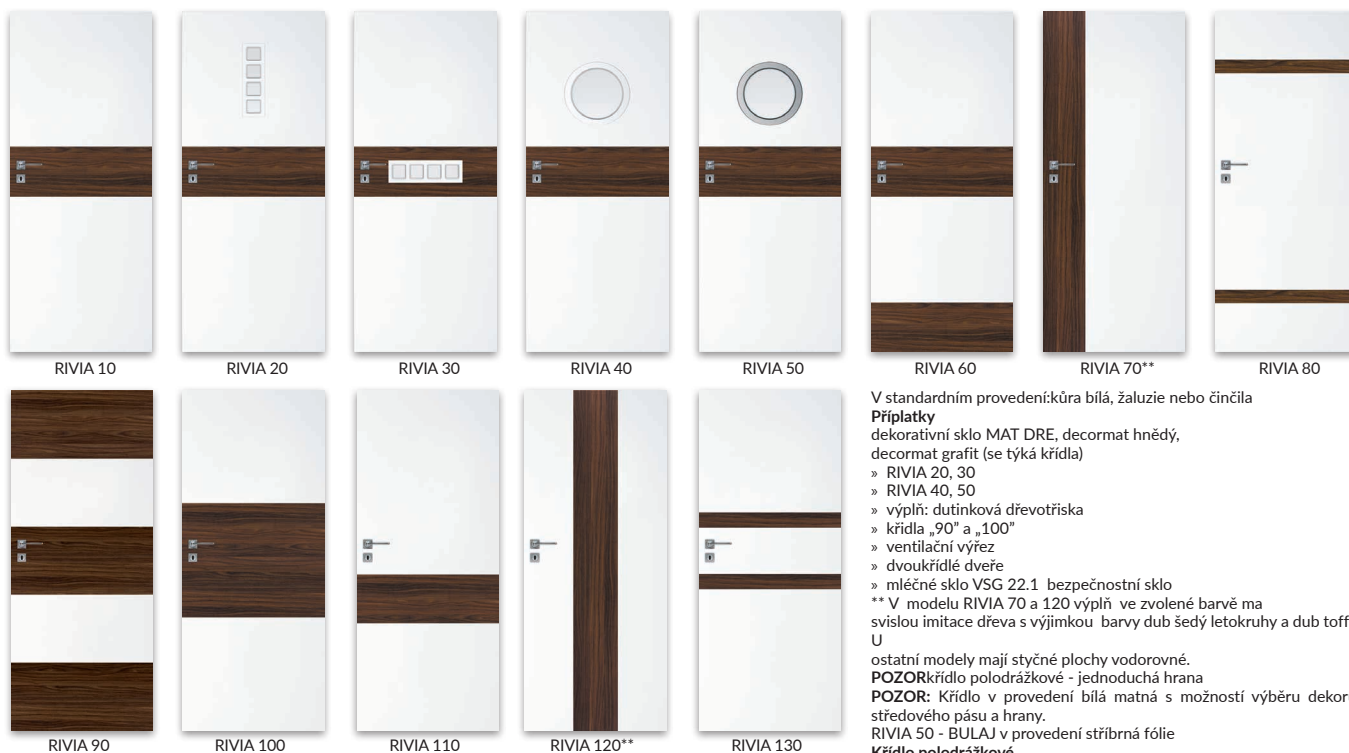

» křídla „90°“ a „100°“

» ventilační výřez

» dvoukřídle dveře

» mléčné sklo VSG 22.1 bezpečnostní sklo

Křídlo polodrážkové

» rovná hrana, zasklívací lišta rovná

» 3 stříbrné panty šroubovací

» zadlabací zámek pro obyčejný klíč, WC, vložkový FAB nebo ekonomický

bezpolodrážkové křídlo otočné

» rovná hrana, zasklívací lišta rovná

» hniezda pro zapuštěné 2 panty Estetic 80 (panty namontované jsou v zárubně)

» magnetický zámek pro obyčejný klíč, WC, vložkový FAB, nebo ekonomický

POZOR: třetí pant Estetic 80 pro dveře bezpolodrážky (příplatek se připočítava k ceně zárubně)

*** pouze vodorovne provedení dekoru
POZOR: křídlo polodrážkové - rovná hrana

RIVIA polodrážkové

jasan, calvados, ořech, bílá matná, borovice bílá, jilm sibiřský, stříbrná, dub pískový, dub bělený letokruhy, buk, olše, dub zlatý, dub zlatý letokruhy, calvados, ořech, ořech tmavý letokruhy, dub šedý letokruhy, jilm tabák, jilm antracit, wenge tmavé, dub vintage, ořech karamelový, jilm, ořech americký, eben, dub polský 3D, dub grand