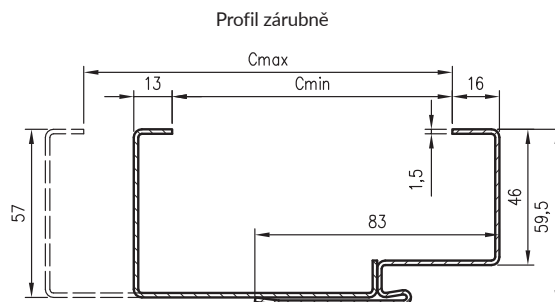

Profil zárubně

Rozměry pro jednokřídlé dveře			
	A	SO	F
„60“	600	690	719
„70“	700	790	819
„80“	800	890	919
„90“	900	990	1019
„100“	1000	1090	1119
„110“	1100	1190	1219