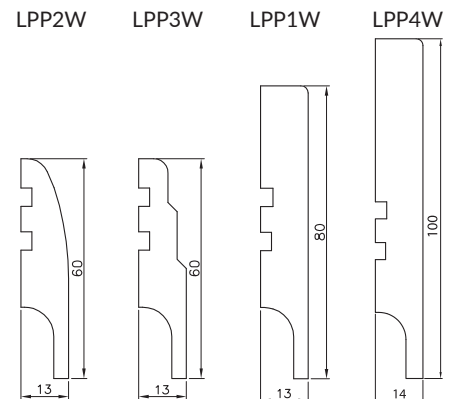

Rohová krycí lišta
16 x 16 x 2200 mm

rohová krycí lišta SOFT, SOFT
natura
11 x 18 x 2200 mm

1. Lišta LPP4W - délka 2,4 mb
na desce odolné na vlhkost.
LPP2W, LPP3W pouze dekory Cell i 3D

Ventilační objímky do deskových dveří