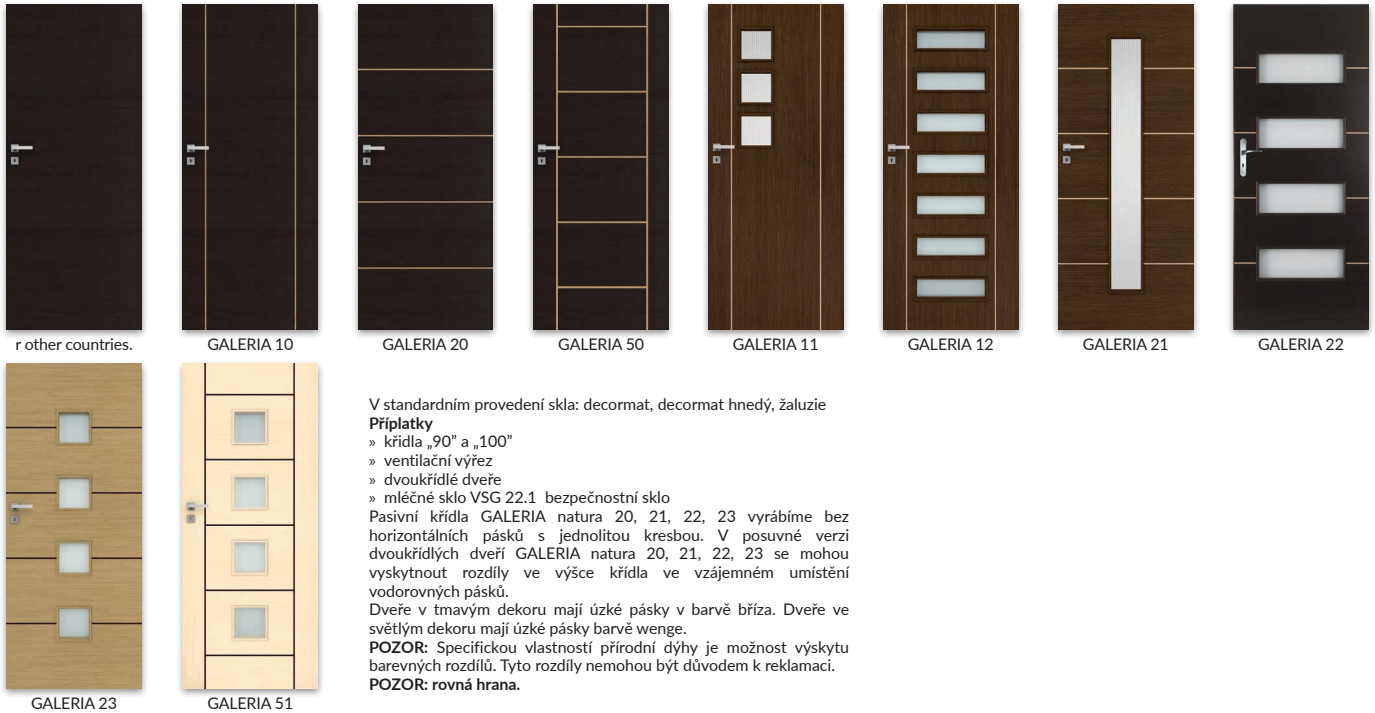

P GALERIA natura

■ bělený dub, světlý dub, tmavý ořech, wenge

V standardním provedení skla: decormat, decormat hnědý, žaluzie

Příplatky

» křídla „90“ a „100“

» ventilační výřez

» dvoukřídle dveře

» mléčné sklo VSG 22.1 bezpečnostní sklo

Pasivní křídla GALERIA natura 20, 21, 22, 23 vyrábíme bez horizontálních pásků s jednolitou kresbou. V posuvné verzi dvoukřídlových dveří GALERIA natura 20, 21, 22, 23 se mohou vyskytnout rozdíly ve výšce křídla ve vzájemném umístění vodorovných pásků.

Dveře v tmavém dekoru mají úzké pásky v barvě bříza. Dveře ve světlém dekoru mají úzké pásky barvě wenge.

POZOR: Specifickou vlastností přírodní dýhy je možnost výskytu barevných rozdílů. Tyto rozdíly nemohou být důvodem k reklamaci.

POZOR: rovná hrana.