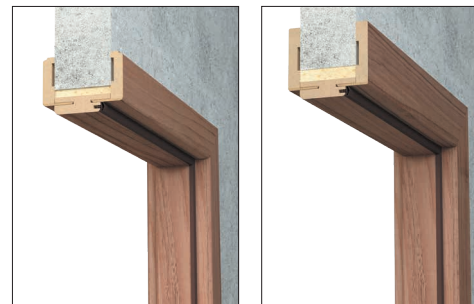

KONSTRUKCE

Zárubně je vyrobena z vysoce jakostní desky MDF. Řez zárubně je ve tvaru písmene C. Umožňuje obložení stěn v rozsahu 75-300mm. V závislosti na síle stěny je k dispozici 12 variant šířky panelu, který může být kombinován se čtyřmi typy obložek lišících se tvarem. K63, N63 (jen přírodní dýha), T63 a T80. Z vrchní strany je zárubně pokrytá dřevem imitující dekorativní fólií DRE-cell, fólií 3D, lakem **, případně fólií FINISH u zárubně s obložkou K63 nebo laminátem CPL u zárubně s obložkou T63 a T80 nebo přírodní dýhou u zárubně s obložkou T80. Zárubně s obložkou N63 se dodává pouze v provedení s přírodní dýhou.

** Pro zajištění vysoké kvality lakovaných výrobků jsou zárubně před lakováním pokryty speciálním krycím materiálem umožňujícím jednolitý nástřik.

POUŽITÍ

6. Tato zárubně je určena pro vnitřní polodrážkové dveře a dveře celoskleněné do stavebních otvorů o síle stěn od 75 - 290mm. V závislosti síle stěny je třeba vybrat odpovídající variantu zárubně Cmin, která umožňuje obložení stěny o tloušťce Cmin-Cmax s regulací 20mm.