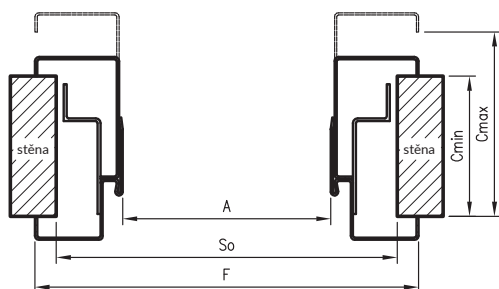

SO - šířka montážního otvoru

varianta	Cmin	Cmax
095	95	125
125	125	155
155	155	185
185	185	215
215	215	245
245	245	275
275	275	305

OSR_ENTER, OSR_SOLID

šířka	A	SO	F
„80“	800	890	919
„90“	900	990	1019
„100“	1000	1090	1119

Rozměry pro dvojitě dveře

Rozměry pro dvojitě dveře			
	A	SO	F
„100d“	1032	1122	1151
„110d“	1132	1222	1251
„120“	1232	1322	1351
„130“	1332	1422	1451
„140“	1432	1522	1551
„150“	1532	1622	1651
„160“	1632	1722	1751
„170“	1732	1822	1851
„180“	1832	1922	1951
„190“	1932	2022	2051
„200“	2032	2122	2151