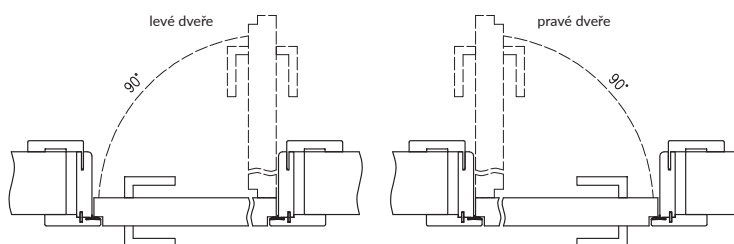

Profil zárubně

ORO svislý řez

pant TECTUS 240 3D

Horizontální řez ORO

D - požadovaná šířka stavebního otvoru

	A	B	C	D	E	F	S
60	605	630	674	704	765	814	624
70	705	730	774	804	865	914	724
80	805	830	874	904	965	1014	824
90	905	930	974	1004	1065	1114	924
100	1005	1030	1074	1104	1165	1214	1024