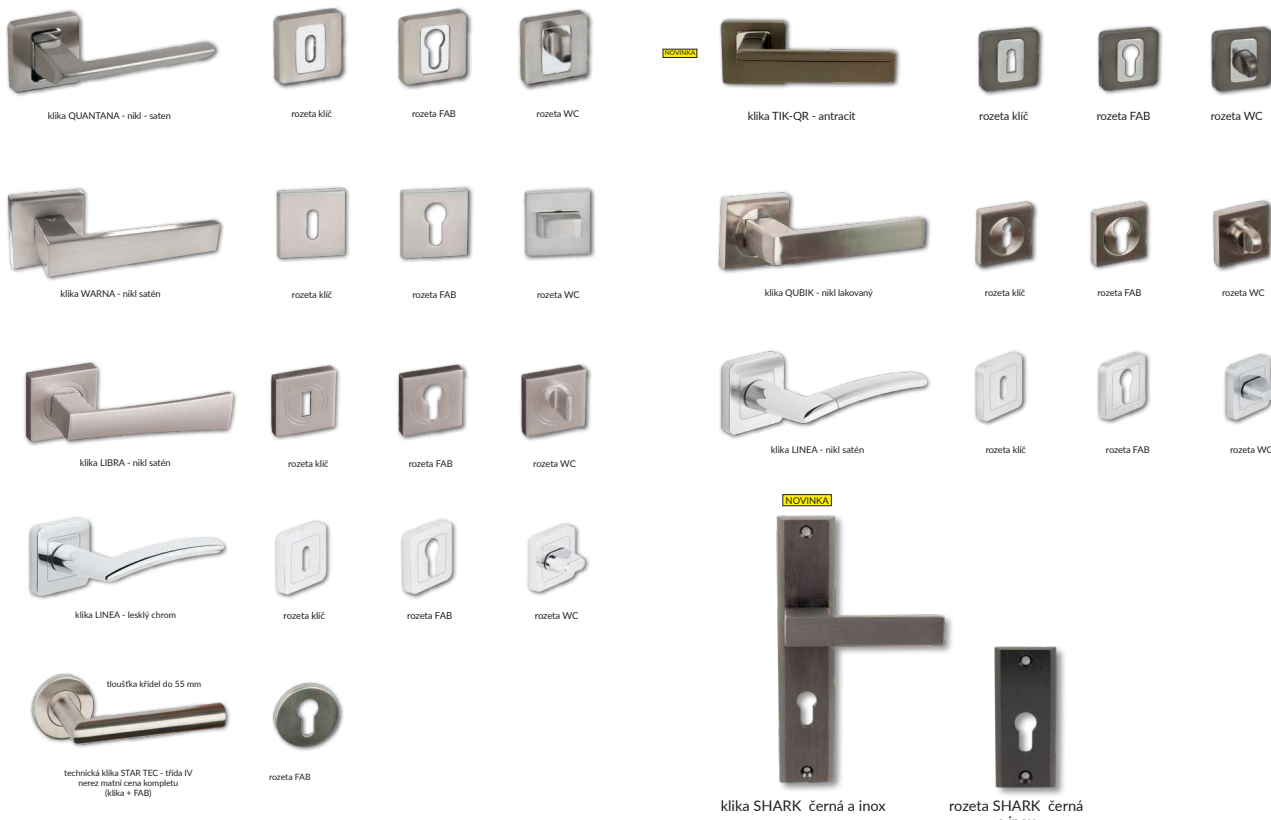

KONSTRUKCE

Obložková zárubně s reverzní polodrážkou je vyrobena z vysoce jakostní desky MDF. Z vrchní strany je nanesen akrylový UV lak nejvyšší kvality. Pro zajištění co nejvyšší kvality lakovaných zárubní, jsou před lakováním polepeny vrstvou materiálu tvořící jednotlý podklad. Její konstrukce je přizpůsobena pro křídla o síle 40mm a lze ji použít do v rozmezí od 90 – 290 mm tloušťky stěny.

POUŽITÍ

Rám dveří se vztahuje na dveře s obrácenou slevou, ze sbírky: Uni, Binito, Fargo.

KOMPLET OBSAHUJE

Ostění s montážní obložkou (vodorovné a dvě svislé), krycí obložka T80 (vodorovný a dva svislé díly), těsnění, sada dvou závěsů TECTUS 240 3D, protipólech magnetického zámku, komplet dílů určených k montáži zárubně podle přiloženého návodu. Zárubně jsou baleny v kartonových obalech.

Dekor

bílý UV akrylový lak - RAL 9003
ecru - RAL 9001
latte - Flugger 4362, NCS S1505-Y50R
šedá - RAL 7035

Nastavitelný rozsah zárubně zezadupolodrážkou

Cmin	Cmax
90	110
110	130
130	150
150	170
170	190
190	210
210	230
230	250
250	270
270	290

Profil zárubně

ORO svislý řez