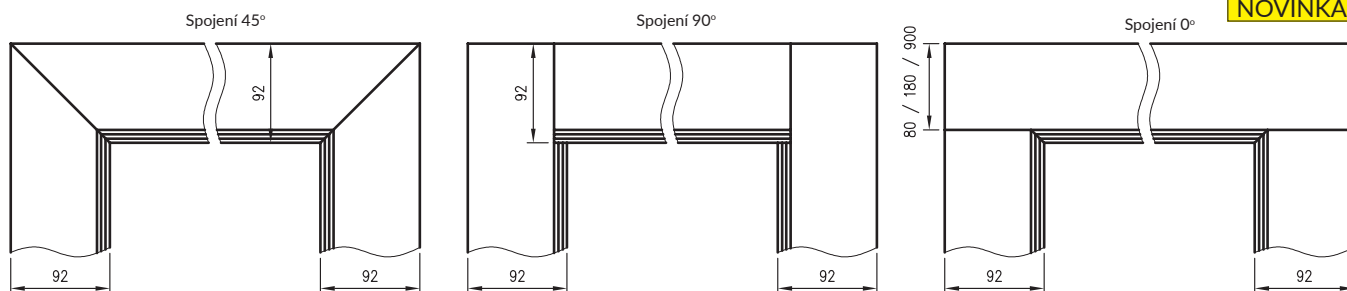

DRE nastavitelné zárubně pro bezpolodrážkové dveře

KONSTRUKCE

Nastavitelné zárubně bezfalcové jsou vyrobeny z vysoce kvalitní dřevěné desky MDF. Z pohledové strany je zcela pokryta dekorativní fólií imitující dřevo DRE-Cell Decor, fólií 3D laminátem CPL, přírodní dýhou nebo lakem**. Její konstrukce je přizpůsobena tloušťkou křídel 40 mm a umožňuje použití ji na zdi s tloušťkou od 75 -320 mm a regulaci +20mm.

v dekoru bílá matná zárubeň dostupná i ve verzi 90°.

** Pro zajištění vysoké kvality lakovaných výrobků jsou zárubně před lakováním pokryty speciálním krycím materiálem umožňujícím jednolitý nástřik.

POUŽITÍ

Nastavitelné zárubně bezfalcové mohou být použity pro všechny kolekce bezfalcových dveří.

KOMPLET OBSAHUJE

Hlavní nosník (horizontální a dva vertikální prvky) se širokým úhlem (80 mm) s malými poloměry zaoblení profilu průřezu (R2), těsnění dveří, sada závěsů, sada prvků pro montáž rámu dveří podle přiložených pokynů. Rámy dveří jsou baleny v lepenkových krabicích.

Varianty zárubně kvůli tloušťce stěny

varianta	075	095	120	140	160	180	200	220	240	260	280	300
Cmin	075	095	120	140	160	180	200	220	240	260	280	300
Cmax	095	115	140	160	180	200	220	240	260	280	300	320

Poznámka: Rám 075-095 má jiný průřez, pro tloušťku stěny 75-89 mm bude nutné zkrátit pero pohyblivého úhlu.

Rám na straně výstavy je zcela pokryt jedním z dostupných povrchových úprav:

- Povrch DRE Cell Decor
- povrch 3D
- CPL laminát (tloušťka 0,15-0,2 mm),
- přírodní dýha,
- malované (před nátěrem natřeno základním nátěrem).

S ohledem na způsob spojování stojek zárubně a nadpraží jsou dostupné zárubně s napojením pod úhlem 45° a pod úhlem 90° (pouze v barvě bílá mat, bílý lak UV, borovice bílá, dub pískový a dub polský 3D).