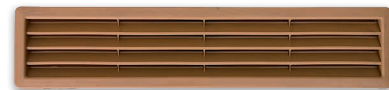

Mřížky a ventilační výřez

Dveře mohou být vybaveny koupelňovou ventilační mřížkou, která je k dispozici v bílé, béžové, calvadosové, bronzové, stříbrné, krémové, šedé, černé a šedé barvě (s výjimkou rámu, SOLID, ENTER, ENTER Akustické a posuvné dveře) nebo hliníku.

Ve všech kolekcích (kromě SOLID, ENTER, ENTER Acoustic a posuvné) lze na požádání provést **ventilační podříznutí**,

ventilační mřížka plastová