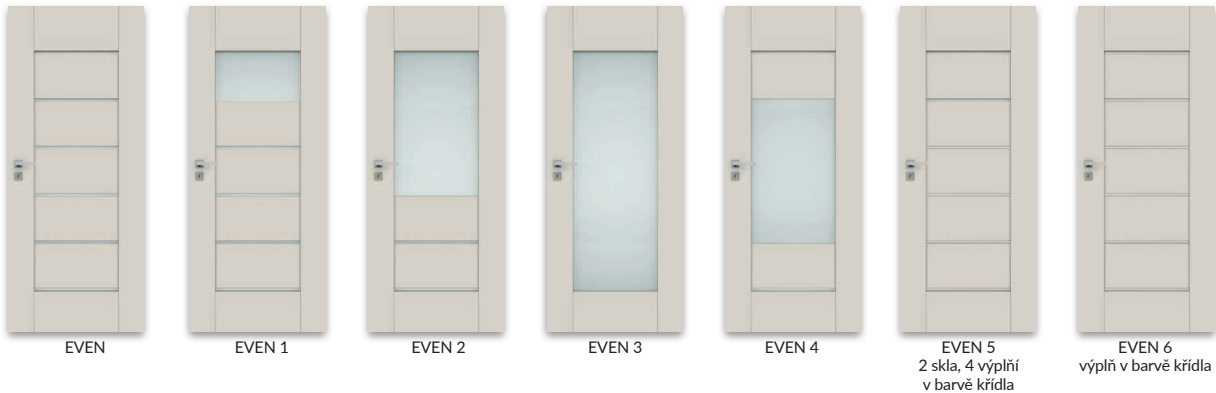

Skla: decormat
Příplatky

- » ventilační objímky kovové, plastové
- » křídla „90“ a „100“
- » ventilační výřez

MAZOVANÉ EVEN polodrážková bezpolodrážková

■ křídlo stříkané akrylovým UV lakem
bílý, slonová kost, latte, šedá