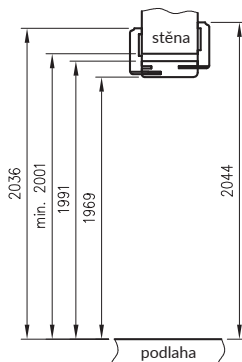

Řez TUN K63 nebo N63