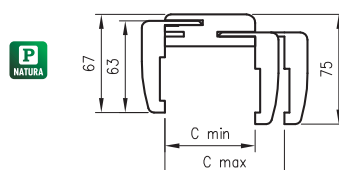

Řez TUN K63 nebo N63

Řez nastavitelný TUN T80

Vodorovný řez

D - Požadovaná šířka stavebního otvoru
* platí pro nastavitelný tunel s úhlem. T80

Řez TUN Natura N63

Průřez TUN s úhlem. T63

pro jednokřídlé dveře