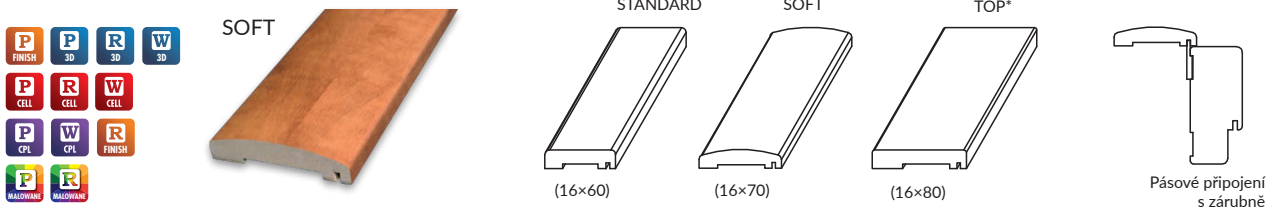

Krycí lišty

použití: rovný rám dveří, rovný SOFT, rovný rám

Obsah kompletu (na jednu stranu dveří):
vodorovná a dvě svislé pasky, plastové zavěsy, kolíky a utahovací sponky. Maskovací pásy jsou baleny do kartónových obalů.