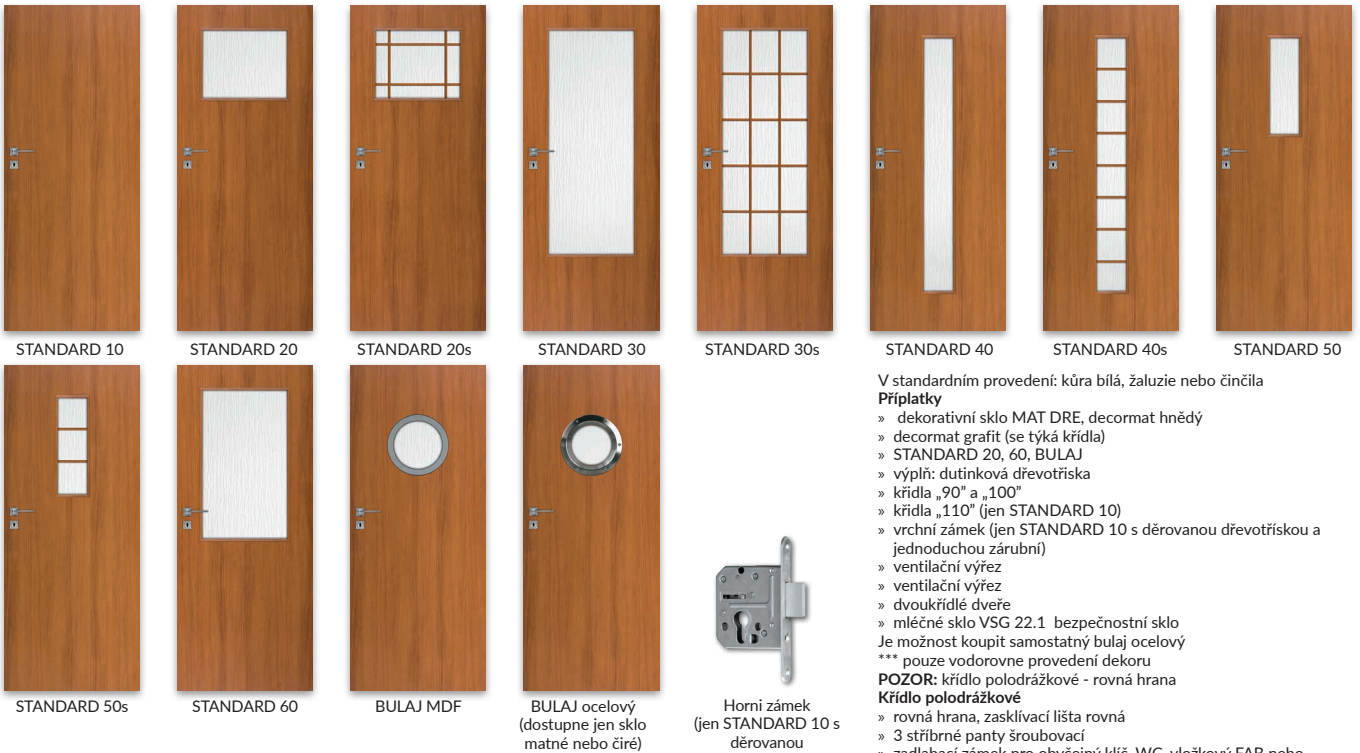

V standardním provedení: kůra bílá, žaluzie nebo činicla
Příplatky
» dekorativní sklo MAT DRE, decormat hnědý
» decormat grafit (se týká křídla)
» STANDARD 20, 60, BULAJ
» výplň: dutinková dřevotříska
» křídla „90“ a „100“
» křídla „110“ (jen STANDARD 10)
» vrchní zámek (jen STANDARD 10 s děrovanou dřevotřískou a jednoduchou zárubní)
» ventilační výřez
» ventilační výřez
» dvoukřídle dveře
» mléčné sklo VSG 22.1 bezpečnostní sklo
Je možnost koupit samostatný bulaj ocelový
*** pouze vodorovne provedení dekoru
POZOR: křídlo polodrážkové - rovná hrana

Horní zámek (jen STANDARD 10 s děrovanou dřevotřískou a jednoduchou zárubní)

Křídlo polodrážkové
» rovná hrana, zasklivačí lišta rovná
» 3 stříbrné panty šroubovací
» zadlabací zámek pro obyčejný klíč, WC, vložkový FAB nebo ekonomický
bezpolodrážkové křídlo otočné
» rovná hrana, zasklivačí lišta rovná
» hniezda pro zapuštěné 2 panty Estetic 80 (panty namontované jsou v zarubně)
» magnetický zámek pro obyčejný klíč, WC, vložkový FAB, nebo ekonomický
POZOR: třetí pant Estetic 80 pro dveře bezpolodrážky (příplatek se připočítava k ceně zárubně)