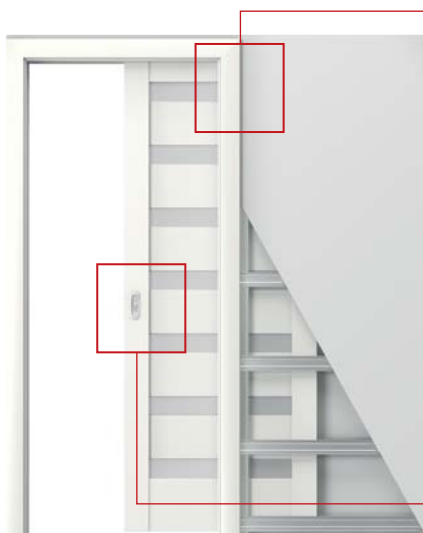

KONSTRUKČNÍ KAZETA S KOLEJNICÍ A POJEZDOVÝMI VOZÍKY /
KONŠTRUKČNÁ KAZETA S KOLAJNICOU A POJAZDOVÝMI VOZÍKMI

KŘÍDLO V POSUVNÉ VERZI* /
KRÍDLO V POSUVNEJ VERZII*

ZÁRUBEŇ POSUVNÉHO SYSTÉMU DO STĚNY /
ZÁRUBŇA POSUVNÉHO SYSTÉMU DO STENY