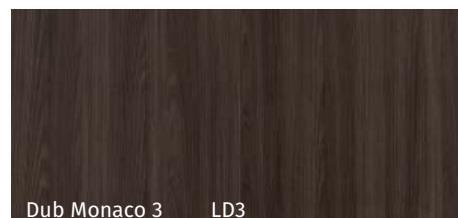

Všetky rozměry sú uvedené v milimetroch [mm].

VZORKY BAREV / FARIEB

FÓLIE SUPER MATT / FÓLIA SUPER MATT

FÓLIE DECOR / FÓLIA DECOR

LAKOVANÁ DESKA / LAKOVANÁ DOSKA

FÓLIE CORTEX / FÓLIA CORTEX

* do vyčerpání zásob / * do vyčerpania zásob