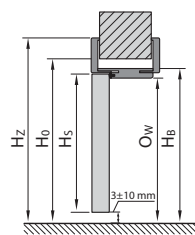

KONSTANTNÍ ZÁRUBEŇ /
KONŠTANTNÁ ZÁRUBŇA

REGULOVANÁ BEZPOLO-
DRÁŽKOVÁ ZÁRUBEŇ /
REGULOVANÁ BEZPOLO-
DRÁŽKOVÁ ZÁRUBŇA

ZÁRUBEŇ VERTE SMART /
ZÁRUBŇA VERTE SMART

TYP ZÁRUBNĚ CN/DIN	ROZMĚR	S _s	H _s	D _s	S ₀	H ₀	O _s	O _w	S _B	H _B	S _Z	H _Z	T _{slw}
Konstantní zárubeň / Konštantná zárubňa	60	648/610	1985	40	715/680	2030	606/569	1971	694/657	2015	804/767	2070	+20 / -10
	70	748/735			815/805		706/694		794/782		904/892		
	80	848/860			915/930		806/819		894/907		1004/1017		
	90	948/985			1015/1055		906/944		994/1032		1104/1142		
	100	1048 / -			1115 / -		1006 / -		1094 / -		1204 / -		
Regulovaná zárubeň / Regulovaná zárubňa	60	648/610	1985	40	685/650	2015	606/569	1971	650/613	1993	790/753	2063	+20 / -10
	70	748/735			785/775		706/694		750/738		890/878		
	80	848/860			885/900		806/819		850/863		990/1003		
	90	948/985			985/1025		906/944		950/988		1090/1128		
	100	1048 / -			1085 / -		1006 / -		1050 / -		1190 / -		
Regulovaná zárubeň bezpolodrážková / Regulovaná zárubňa bezpolodrážková	60	622/584	1972	40	685/650	2015	606/569	1971	650/613	1993	790/753	2063	+20 / -10
	70	722/709			785/775		706/694		750/738		890/878		
	80	822/834			885/900		806/819		850/863		990/1003		
	90	922/959			985/1025		906/944		950/988		1090/1128		
	100	1022 / -			1085 / -		1006 -		1050 / -		1190 / -		
Univerzální zárubeň bezpolodrážková SMART / Univerzálna zárubňa bezpolodrážková SMART	60	622/584	1972	40	715/675	2030	606/569	1971	686/648	2011	806/768	2071	+20 / -10
	70	722/709			815/800		706/694		786/773		906/893		
	80	822/834			915/925		806/819		886/898		1006/1018		
	90	922/959			1015/1025		906/944		986/1023		1106/1143		
	100	1022 / -			1115 / -		1006 / -		1086 / -		1106 / -		