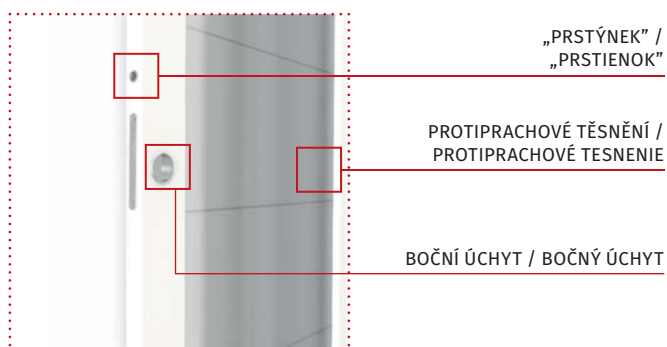

** Fólia s efektem připomínajúcim štruktúru dreva

POSUVNÝ NÁSTĚNNÝ SYSTÉM VERTE

Kompletní sestava¹ jednoho posuvného křídla se skládá z:

- nástěnného systému
- křídla v posuvné verzi²
- zárubně v průchozí verzi, připravené pro posuvný systém².