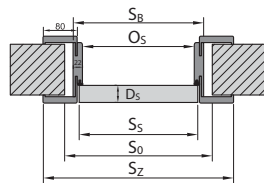

KONSTANTNÍ ZÁRUBEŇ /
KONŠTANTNÁ ZÁRUBŇA

REGULOVANÁ BEZPOLO-
DRÁŽKOVÁ ZÁRUBEŇ /
REGULOVANÁ BEZPOLO-
DRÁŽKOVÁ ZÁRUBŇA

ZÁRUBEŇ VERTE SMART /
ZÁRUBŇA VERTE SMART

TYP ZÁRUBNĚ CN/DIN	ROZMĚR	S _s	H _s	D _s	S ₀	H ₀	O _s	O _w	S _B	H _B	S _Z	H _Z	T _{slw}
Konstantní zárubeň / Konštantná zárubňa	60	648/610	1985	40	715/680	2030	606/569	1971	694/657	2015	804/767	2070	+20 / -10
	70	748/735			815/805		706/694		794/782		904/892		
	80	848/860			915/930		806/819		894/907		1004/1017		
	90	948/985			1015/1055		906/944		994/1032		1104/1142		
	100	1048 / -			1115 / -		1006 / -		1094 / -		1204 / -		
Regulovaná zárubeň / Regulovaná zárubňa	60	648/610	1985	40	685/650	2015	606/569	1971	650/613	1993	790/753	2063	+20 / -10
	70	748/735			785/775		706/694		750/738		890/878		
	80	848/860			885/900		806/819		850/863		990/1003		
	90	948/985			985/1025		906/944		950/988		1090/1128		
	100	1048 / -			1085 / -		1006 / -		1050 / -		1190 / -		
Regulovaná zárubeň bezpolodrážková / Regulovaná zárubňa bezpolodrážková	60	622/584	1972	40	685/650	2015	606/569	1971	650/613	1993	790/753	2063	+20 / -10
	70	722/709			785/775		706/694		750/738		890/878		
	80	822/834			885/900		806/819		850/863		990/1003		
	90	922/959			985/1025		906/944		950/988		1090/1128		
	100	1022 / -			1085 / -		1006 -		1050 / -		1190 / -		
Univerzální zárubeň bezpolodrážková SMART / Univerzálna zárubňa bezpolodrážková SMART	60	622/584	1972	40	715/675	2030	606/569	1971	686/648	2011	806/768	2071	+20 / -10
	70	722/709			815/800		706/694		786/773		906/893		
	80	822/834			915/925		806/819		886/898		1006/1018		
	90	922/959			1015/1025		906/944		986/1023		1106/1143		
	100	1022 / -			1115 / -		1006 / -		1086 / -		1106 / -		