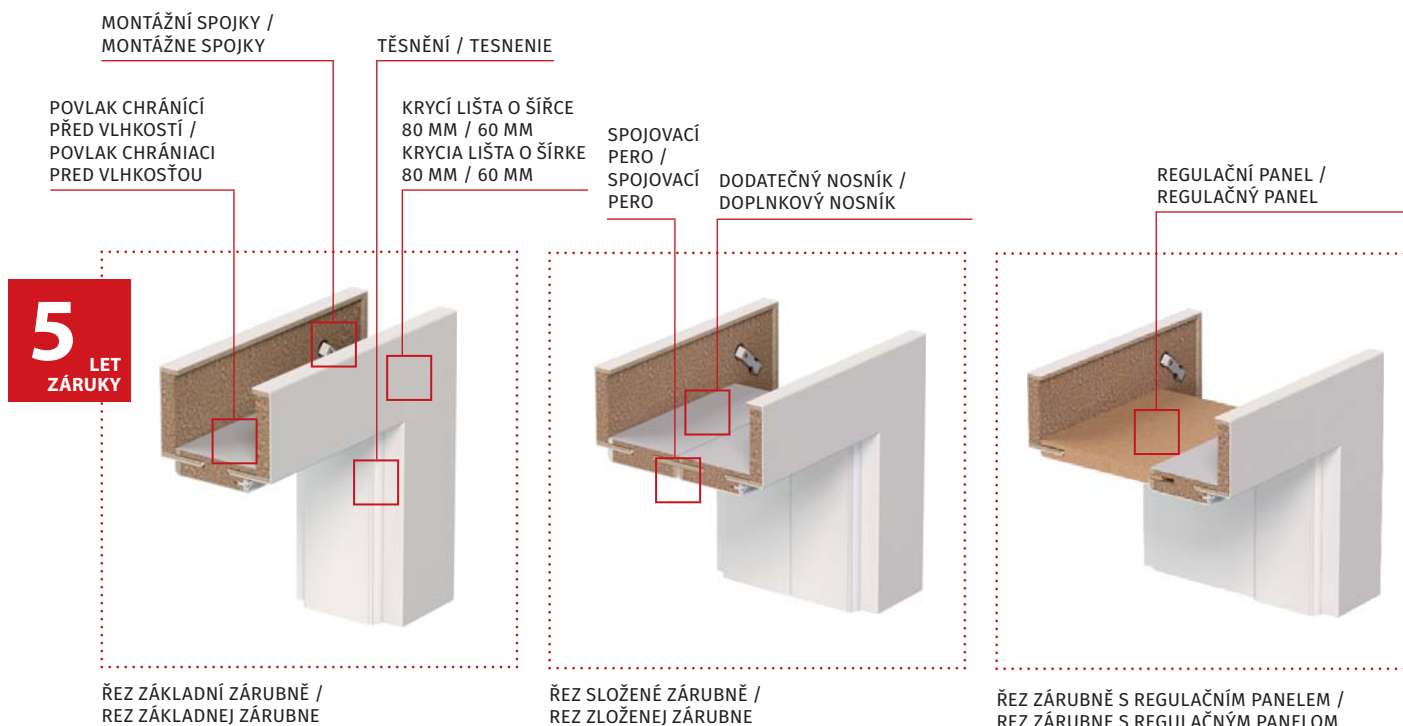

DODATOČNÉ RIEŠENIE

- zárubňa vo verzii „tunel“ (priechodná) - pre použitie ako obloženie stavebného otvoru v mieste kde sa nepredpokladá umiestnenie křídla, alebo ako část posuvného systému, nie je vybavená tesnením, protiplechem, závěsy
- složená zárubňa – určena pro obloženie stien s hrúbkou max. 558 mm, skladá sa zo štandardnej časti a navyše nosníka so spojovacím perom
- regulačný panel – umožňuje rozšírenie štandardnej zárubne na max. 460 mm s pomocou dodatočného panelu, vyrobeného z materiálu MDF, regulačný panel je dostupný v dvoch veľkostiach 80 a 160 mm
- zárubňa pre dvojkřídlové dveře – vybavenie 6ks závěsů (zárubňová část), nie je vybavená protiplechem zámku.

ROZMERY

- jednokřídlové: „60“, „70“, „80“, „90“, „100“
- dvojkřídlové: ľubovoľná kombinácia rozmerov uvedených vyššie

UPOZORNENIE

- Technické schválenie 15-5664/2012, ITB Varšava.
- Montáž zárubne je potrebné vykonávať v prostredí, kde sú kompletne dokončené steny (tapety, obklady, maľovanie apod.) a podlahy (napr. parkety).

Rozsah šírky steny: A-75÷95 mm, B-95÷115 mm, C-120÷140 mm, D-140÷160 mm, E-160÷180 mm, F-180÷200 mm, G-200÷220 mm, H-220÷240 mm, I-240÷260 mm, J-260÷280 mm, K-280÷300 mm

Rozsah šírky steny pre regulační panel: vodorovný A - 80 mm, vodorovný B - 160 mm, zvislý A - 80 mm, zvislý B - 160 mm.