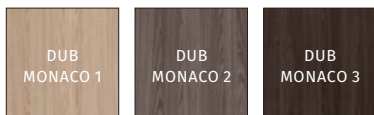

LAKOVANÁ DESKA (VERTE BASIC PLUS) / LAKOVANÁ DOSKA (VERTE BASIC PLUS)

NOVÁ JAKOST /
NOVÁ KVALITA

MODERNÍ RÁMOVÝ PROFIL VERTE BASIC PLUS /
MODERNÝ RÁMOVÝ PROFIL VERTE BASIC PLUS