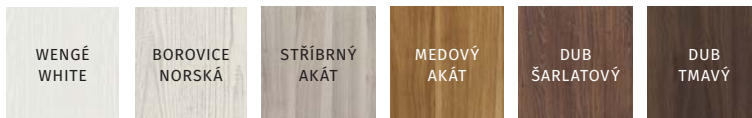

FÓLIE / FÓLIA DECOR

FÓLIE / FÓLIA DUR

FÓLIE / FÓLIA CORTEX

* do vyčerpání zásob / * do vyčerpání zásob

FÓLIE / FÓLIA SUPER MATT

FÓLIE / FÓLIA SYNCHRO 3D

FÓLIE / FÓLIA PERFECT 3D**

** Fólie s efektem připomínajícím strukturu dřeva / ** Fólia s efektem připomínajícím štruktúru dřeva

shlédněte film:
www.vertedrzwi.eu/
technologia.mp4