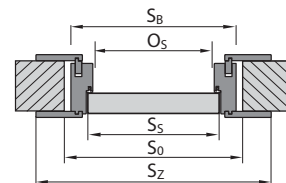

KONSTANTNÍ ZÁRUBEŇ /
KONŠTANTNÁ ZÁRUBŇA

REGULOVANÁ BEZPOLO-
DRÁŽKOVÁ ZÁRUBEŇ /
REGULOVANÁ BEZPOLO-
DRÁŽKOVÁ ZÁRUBŇA

ZÁRUBEŇ VERTE SMART /
ZÁRUBŇA VERTE SMART

TYP ZÁRUBNĚ CN/DIN	ROZMĚR	S _s	H _s	D _s	S ₀	H ₀	O _s	O _w	S _B	H _B	S _Z	H _Z	T _{slw}
Konstantní zárubeň / Konštantná zárubňa	60	648/610	1985	40	715/680	2030	606/569	1971	694/657	2015	804/767	2070	+20 / -10
	70	748/735			815/805		706/694		794/782		904/892		
	80	848/860			915/930		806/819		894/907		1004/1017		
	90	948/985			1015/1055		906/944		994/1032		1104/1142		
	100	1048 / -			1115 / -		1006 / -		1094 / -		1204 / -		
Regulovaná zárubeň / Regulovaná zárubňa	60	648/610	1985	40	685/650	2015	606/569	1971	650/613	1993	790/753	2063	+20 / -10
	70	748/735			785/775		706/694		750/738		890/878		
	80	848/860			885/900		806/819		850/863		990/1003		
	90	948/985			985/1025		906/944		950/988		1090/1128		
	100	1048 / -			1085 / -		1006 / -		1050 / -		1190 / -		
Regulovaná zárubeň bezpolodrážková / Regulovaná zárubňa bezpolodrážková	60	622/584	1972	40	685/650	2015	606/569	1971	650/613	1993	790/753	2063	+20 / -10
	70	722/709			785/775		706/694		750/738		890/878		
	80	822/834			885/900		806/819		850/863		990/1003		
	90	922/959			985/1025		906/944		950/988		1090/1128		
	100	1022 / -			1085 / -		1006 -		1050 / -		1190 / -		
Univerzální zárubeň bezpolodrážková SMART / Univerzálna zárubňa bezpolodrážková SMART	60	622/584	1972	40	715/675	2030	606/569	1971	686/648	2011	806/768	2071	+20 / -10
	70	722/709			815/800		706/694		786/773		906/893		
	80	822/834			915/925		806/819		886/898		1006/1018		
	90	922/959			1015/1025		906/944		986/1023		1106/1143		
	100	1022 / -			1115 / -		1006 / -		1086 / -		1106 / -		