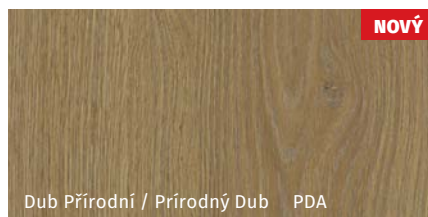

VÍCE BAREV – PODÍVEJTE SE NA KOLEKCI G, L, N VIAC FARIEB – POZRITE SA NA KOLEKCIU A-N

FÓLIE / FÓLIA PERFECT 3D