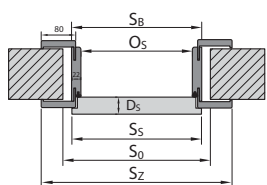

KONSTANTNÍ ZÁRUBEŇ /
KONŠTANTNÁ ZÁRUBŇA

REGULOVANÁ BEZPOLO-
DRÁŽKOVÁ ZÁRUBEŇ /
REGULOVANÁ BEZPOLO-
DRÁŽKOVÁ ZÁRUBŇA

ZÁRUBEŇ VERTE SMART /
ZÁRUBŇA VERTE SMART

TYP ZÁRUBNĚ CN/DIN	ROZMĚR	S _s	H _s	D _s	S ₀	H ₀	O _s	O _w	S _B	H _B	S _Z	H _Z	T _{slw}
Konstantní zárubeň / Konštantná zárubňa	60	648/610	1985	40	715/680	2030	606/569	1971	694/657	2015	804/767	2070	+20 / -10
	70	748/735			815/805		706/694		794/782		904/892		
	80	848/860			915/930		806/819		894/907		1004/1017		
	90	948/985			1015/1055		906/944		994/1032		1104/1142		
	100	1048 / -			1115 / -		1006 / -		1094 / -		1204 / -		
Regulovaná zárubeň / Regulovaná zárubňa	60	648/610	1985	40	685/650	2015	606/569	1971	650/613	1993	790/753	2063	+20 / -10
	70	748/735			785/775		706/694		750/738		890/878		
	80	848/860			885/900		806/819		850/863		990/1003		
	90	948/985			985/1025		906/944		950/988		1090/1128		
	100	1048 / -			1085 / -		1006 / -		1050 / -		1190 / -		
Regulovaná zárubeň bezpolodrážková / Regulovaná zárubňa bezpolodrážková	60	622/584	1972	40	685/650	2015	606/569	1971	650/613	1993	790/753	2063	+20 / -10
	70	722/709			785/775		706/694		750/738		890/878		
	80	822/834			885/900		806/819		850/863		990/1003		
	90	922/959			985/1025		906/944		950/988		1090/1128		
	100	1022 / -			1085 / -		1006 -		1050 / -		1190 / -		
Univerzální zárubeň bezpolodrážková SMART / Univerzálna zárubňa bezpolodrážková SMART	60	622/584	1972	40	715/675	2030	606/569	1971	686/648	2011	806/768	2071	+20 / -10
	70	722/709			815/800		706/694		786/773		906/893		
	80	822/834			915/925		806/819		886/898		1006/1018		
	90	922/959			1015/1025		906/944		986/1023		1106/1143		
	100	1022 / -			1115 / -		1006 / -		1086 / -		1106 / -		