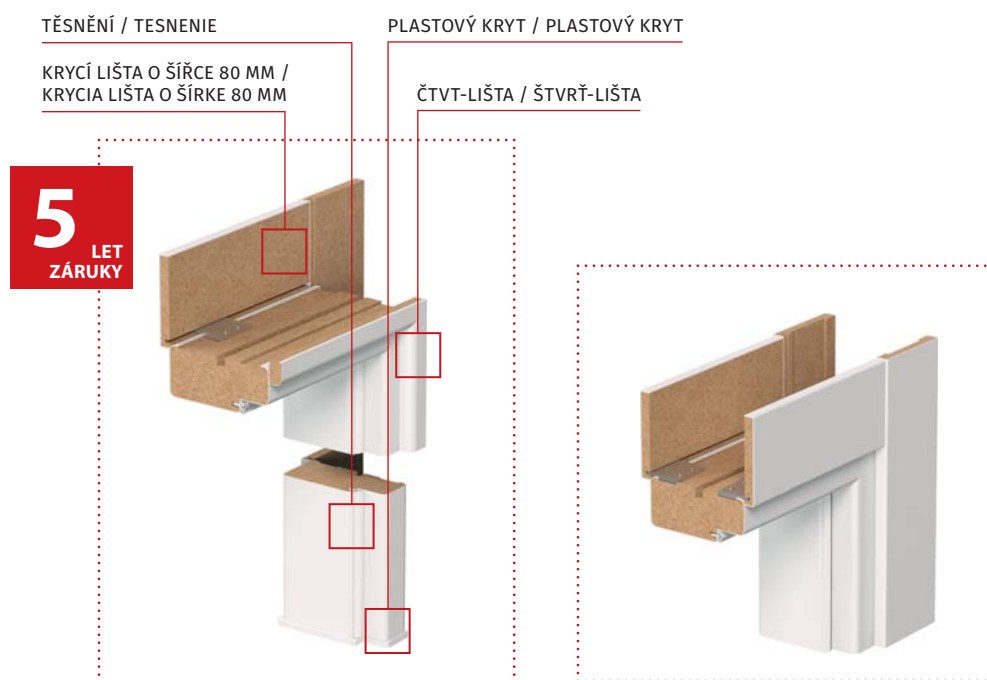

DOSTUPNOSŤ

- Zárubňa, lišty, štvrt-lišty v rovnakej povrchovej úprave ako křídlo (Decor, Dur, Cortex, Super Matt, Synchro 3D, Perfect 3D)

VYBAVENIE

- protiplech zámku
- tri čepové závěsy (zárubňová část závěsu)
- tesnenie farebne zodpovedajúce farbe povrchu zárubne
- závesové vrecká 3 ks.
- plastový kryt, slúžiaci pre ochranu spodnej časti zárubne pred vlhkosťou
- montážne spojky

DODATOČNÉ RIEŠENIE

- Zárubňa pre dvojkřídlové dveře – je vybavená 6 ks štandardných závěsů (zárubňová část), nie je vybavená protiplechem zámku

ROZMERY

- jednokřídlové: „60“, „70“, „80“, „90“, „100“
- dvojkřídlové: ľubovoľná kombinácia rozmerov uvedených vyššie
- príprava pre osadenie na stenu o min. hrúbke 100 mm

ŠTVRT-LIŠTY

- rozmer: 12x22 mm, dĺžka: 2150 mm

KRYCIE LIŠTY

- šířka lišt – 60 mm (Verte Basic)
- šířka lišt – 80 mm
- ostré hrany
- rez pod úhlem 90°
- rozměry: „90“, „100“, „100+100“, „110+110“
- možnosti: komplet na jednu stranu alebo jednotlivé horizontálne lišty

UPOZORNENIE

- Technické schválenie 15-5664/2012, ITB Varšava
- Montáž zárubne je potrebné vykonávať v prostredí, kde sú kompletné dokončené steny (tapety, obklady, maľovanie apod.) a podlahy (napr. parkety).

ŘEZ KONSTANTNÍ ZÁRUBNĚ / REZ KONŠTANTNEJ ZÁRUBNE