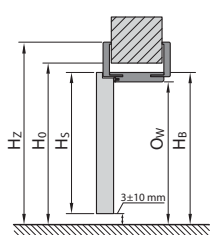

KONSTANTNÍ ZÁRUBEŇ /
KONŠTANTNÁ ZÁRUBŇA

REGULOVANÁ BEZPOLO-
DRÁŽKOVÁ ZÁRUBEŇ /
REGULOVANÁ BEZPOLO-
DRÁŽKOVÁ ZÁRUBŇA

ZÁRUBEŇ VERTE SMART /
ZÁRUBŇA VERTE SMART

TYP ZÁRUBNĚ CN/DIN	ROZMĚR	S _s	H _s	D _s	S ₀	H ₀	O _s	O _w	S _B	H _B	S _Z	H _Z	T _{slw}
Konstantní zárubeň / Konštantná zárubňa	60	648/610	1985	40	715/680	2030	606/569	1971	694/657	2015	804/767	2070	+20 / -10
	70	748/735			815/805		706/694		794/782		904/892		
	80	848/860			915/930		806/819		894/907		1004/1017		
	90	948/985			1015/1055		906/944		994/1032		1104/1142		
	100	1048 / -			1115 / -		1006 / -		1094 / -		1204 / -		
Regulovaná zárubeň / Regulovaná zárubňa	60	648/610	1985	40	685/650	2015	606/569	1971	650/613	1993	790/753	2063	+20 / -10
	70	748/735			785/775		706/694		750/738		890/878		
	80	848/860			885/900		806/819		850/863		990/1003		
	90	948/985			985/1025		906/944		950/988		1090/1128		
	100	1048 / -			1085 / -		1006 / -		1050 / -		1190 / -		
Regulovaná zárubeň bezpolodrážková / Regulovaná zárubňa bezpolodrážková	60	622/584	1972	40	685/650	2015	606/569	1971	650/613	1993	790/753	2063	+20 / -10
	70	722/709			785/775		706/694		750/738		890/878		
	80	822/834			885/900		806/819		850/863		990/1003		
	90	922/959			985/1025		906/944		950/988		1090/1128		
	100	1022 / -			1085 / -		1006 -		1050 / -		1190 / -		
Univerzální zárubeň bezpolodrážková SMART / Univerzálna zárubňa bezpolodrážková SMART	60	622/584	1972	40	715/675	2030	606/569	1971	686/648	2011	806/768	2071	+20 / -10
	70	722/709			815/800		706/694		786/773		906/893		
	80	822/834			915/925		806/819		886/898		1006/1018		
	90	922/959			1015/1025		906/944		986/1023		1106/1143		
	100	1022 / -			1115 / -		1006 / -		1086 / -		1106 / -		