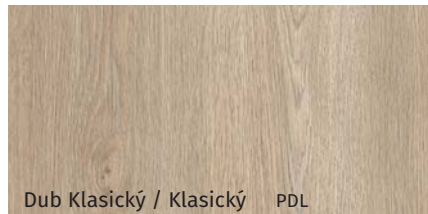

VÍCE BAREV – PODÍVEJTE SE NA KOLEKCI G, L, N VIAC FARIEB – POZRITE SA NA KOLEKCIU A-N

FÓLIE / FÓLIA PERFECT 3D