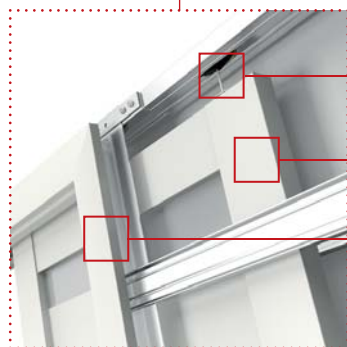

KONSTRUKČNÍ KAZETA S KOLEJNICÍ A POJEZDOVÝMI VOZÍKY /
KONŠTRUKČNÁ KAZETA S KOLAJNICOU A POJAZDOVÝMI VOZÍKMI

KŘÍDLO V POSUVNÉ VERZI* /
KRÍDLO V POSUVNEJ VERZII*

ZÁRUBEŇ POSUVNÉHO SYSTÉMU DO STĚNY /
ZÁRUBŇA POSUVNÉHO SYSTÉMU DO STENY