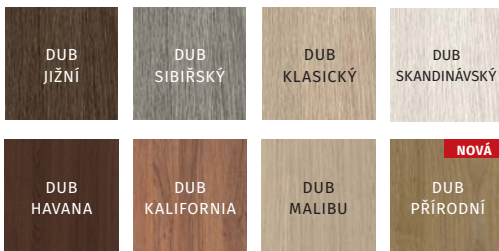

FÓLIE / FÓLIA DECOR

FÓLIE / FÓLIA DUR

FÓLIE / FÓLIA CORTEX

* do vyčerpání zásob / * do vyčerpania zásob

FÓLIE / FÓLIA SUPER MATT

FÓLIE / FÓLIA SYNCHRO 3D

FÓLIE / FÓLIA PERFECT 3D**

** Fólie s efektem připomínajícím strukturu dřeva / ** Fólia s efektem pripomínajúcim štruktúru dřeva

FÓLIE PERFECT 3D / FÓLIA PERFECT 3D

MATNÉ SKLO S ČÍRYMI PRUHY /
VĚNOVÁNO MATNÉ SKLO S TRANSPARENTNÍ POPRUHY

shlédněte film:
[www.vertedrzwi.eu/
technologie.mp4](http://www.vertedrzwi.eu/technologie.mp4)