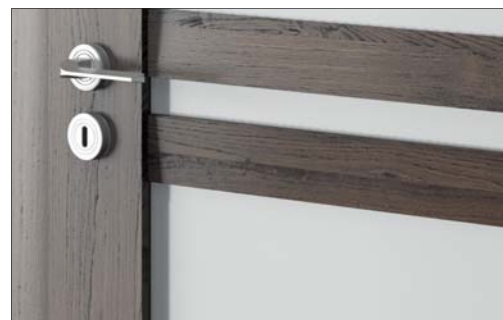

PROSKLENÍ U MODELU 4.4 / PRESKLENIE V MODELI 4.4