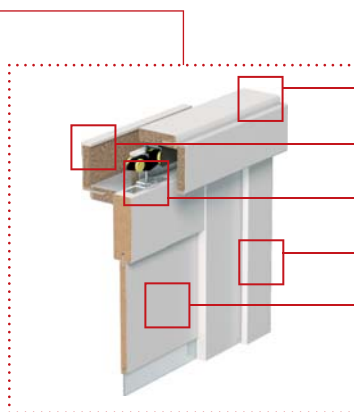

- KRYCÍ LIŠTA / KRYCIA LIŠTA
- REGULOVANÁ ZÁRUBEŇ V PRŮCHOZÍ VERZI /
  REGULOVANÁ ZÁRUBŇA VO VERZII TUNEL
- KOLEJNICE S POJEZDOVÝMI VOZÍKY /
  KOLAJNICA S POJEZDOVÝMI VOZÍKMI
- DORAZOVÁ ČÁST / DORAZOVÁ ČASŤ
- KŘÍDLO V POSUVNÉ VERZI / KRÍDLO V POSUVNEJ VERZII