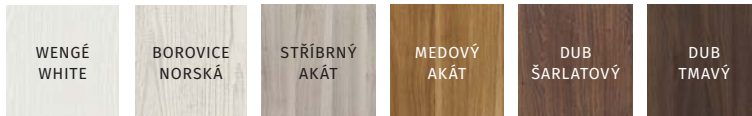

FÓLIE / FÓLIA SYNCHRO 3D