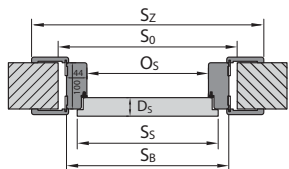

KONSTANTNÍ ZÁRUBEŇ /
KONŠTANTNÁ ZÁRUBŇA

REGULOVANÁ BEZPOLO-
DRÁŽKOVÁ ZÁRUBEŇ /
REGULOVANÁ BEZPOLO-
DRÁŽKOVÁ ZÁRUBŇA

ZÁRUBEŇ VERTE SMART /
ZÁRUBŇA VERTE SMART

TYP ZÁRUBNĚ CN/DIN	ROZMĚR	S _s	H _s	D _s	S ₀	H ₀	O _s	O _w	S _B	H _B	S _Z	H _Z	T _{slw}
Konstantní zárubeň / Konštantná zárubňa	60	648/610	1985	40	715/680	2030	606/569	1971	694/657	2015	804/767	2070	+20 / -10
	70	748/735			815/805		706/694		794/782		904/892		
	80	848/860			915/930		806/819		894/907		1004/1017		
	90	948/985			1015/1055		906/944		994/1032		1104/1142		
	100	1048 / -			1115 / -		1006 / -		1094 / -		1204 / -		
Regulovaná zárubeň / Regulovaná zárubňa	60	648/610	1985	40	685/650	2015	606/569	1971	650/613	1993	790/753	2063	+20 / -10
	70	748/735			785/775		706/694		750/738		890/878		
	80	848/860			885/900		806/819		850/863		990/1003		
	90	948/985			985/1025		906/944		950/988		1090/1128		
	100	1048 / -			1085 / -		1006 / -		1050 / -		1190 / -		
Regulovaná zárubeň bezpolodrážková / Regulovaná zárubňa bezpolodrážková	60	622/584	1972	40	685/650	2015	606/569	1971	650/613	1993	790/753	2063	+20 / -10
	70	722/709			785/775		706/694		750/738		890/878		
	80	822/834			885/900		806/819		850/863		990/1003		
	90	922/959			985/1025		906/944		950/988		1090/1128		
	100	1022 / -			1085 / -		1006 -		1050 / -		1190 / -		
Univerzální zárubeň bezpolodrážková SMART / Univerzálna zárubňa bezpolodrážková SMART	60	622/584	1972	40	715/675	2030	606/569	1971	686/648	2011	806/768	2071	+20 / -10
	70	722/709			815/800		706/694		786/773		906/893		
	80	822/834			915/925		806/819		886/898		1006/1018		
	90	922/959			1015/1025		906/944		986/1023		1106/1143		
	100	1022 / -			1115 / -		1006 / -		1086 / -		1106 / -		