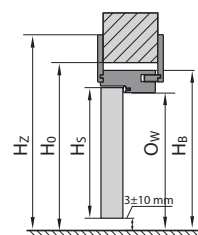

KONSTANTNÍ ZÁRUBEŇ /
KONŠTANTNÁ ZÁRUBŇA

REGULOVANÁ BEZPOLO-
DRÁŽKOVÁ ZÁRUBEŇ /
REGULOVANÁ BEZPOLO-
DRÁŽKOVÁ ZÁRUBŇA

ZÁRUBEŇ VERTE SMART /
ZÁRUBŇA VERTE SMART

TYP ZÁRUBNĚ CN/DIN	ROZMĚR	S _s	H _s	D _s	S ₀	H ₀	O _s	O _w	S _B	H _B	S _Z	H _Z	T _{slw}
Konstantní zárubeň / Konštantná zárubňa	60	648/610	1985	40	715/680	2030	606/569	1971	694/657	2015	804/767	2070	+20 / -10
	70	748/735			815/805		706/694		794/782		904/892		
	80	848/860			915/930		806/819		894/907		1004/1017		
	90	948/985			1015/1055		906/944		994/1032		1104/1142		
	100	1048 / -			1115 / -		1006 / -		1094 / -		1204 / -		
Regulovaná zárubeň / Regulovaná zárubňa	60	648/610	1985	40	685/650	2015	606/569	1971	650/613	1993	790/753	2063	+20 / -10
	70	748/735			785/775		706/694		750/738		890/878		
	80	848/860			885/900		806/819		850/863		990/1003		
	90	948/985			985/1025		906/944		950/988		1090/1128		
	100	1048 / -			1085 / -		1006 / -		1050 / -		1190 / -		
Regulovaná zárubeň bezpolodrážková / Regulovaná zárubňa bezpolodrážková	60	622/584	1972	40	685/650	2015	606/569	1971	650/613	1993	790/753	2063	+20 / -10
	70	722/709			785/775		706/694		750/738		890/878		
	80	822/834			885/900		806/819		850/863		990/1003		
	90	922/959			985/1025		906/944		950/988		1090/1128		
	100	1022 / -			1085 / -		1006 -		1050 / -		1190 / -		
Univerzální zárubeň bezpolodrážková SMART / Univerzálna zárubňa bezpolodrážková SMART	60	622/584	1972	40	715/675	2030	606/569	1971	686/648	2011	806/768	2071	+20 / -10
	70	722/709			815/800		706/694		786/773		906/893		
	80	822/834			915/925		806/819		886/898		1006/1018		
	90	922/959			1015/1025		906/944		986/1023		1106/1143		
	100	1022 / -			1115 / -		1006 / -		1086 / -		1106 / -		