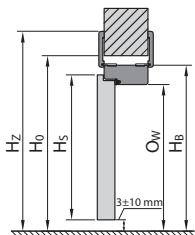

KONSTANTNÍ ZÁRUBEŇ /
KONŠTANTNÁ ZÁRUBŇA

REGULOVANÁ BEZPOLO-
DRÁŽKOVÁ ZÁRUBEŇ /
REGULOVANÁ BEZPOLO-
DRÁŽKOVÁ ZÁRUBŇA

ZÁRUBEŇ VERTE SMART /
ZÁRUBŇA VERTE SMART

TYP ZÁRUBNĚ CN/DIN	ROZMĚR	S _s	H _s	D _s	S ₀	H ₀	O _s	O _w	S _B	H _B	S _Z	H _Z	T _{slw}
Konstantní zárubeň / Konštantná zárubňa	60	648/610	1985	40	715/680	2030	606/569	1971	694/657	2015	804/767	2070	+20 / -10
	70	748/735			815/805		706/694		794/782		904/892		
	80	848/860			915/930		806/819		894/907		1004/1017		
	90	948/985			1015/1055		906/944		994/1032		1104/1142		
	100	1048 / -			1115 / -		1006 / -		1094 / -		1204 / -		
Regulovaná zárubeň / Regulovaná zárubňa	60	648/610	1985	40	685/650	2015	606/569	1971	650/613	1993	790/753	2063	+20 / -10
	70	748/735			785/775		706/694		750/738		890/878		
	80	848/860			885/900		806/819		850/863		990/1003		
	90	948/985			985/1025		906/944		950/988		1090/1128		
	100	1048 / -			1085 / -		1006 / -		1050 / -		1190 / -		
Regulovaná zárubeň bezpolodrážková / Regulovaná zárubňa bezpolodrážková	60	622/584	1972	40	685/650	2015	606/569	1971	650/613	1993	790/753	2063	+20 / -10
	70	722/709			785/775		706/694		750/738		890/878		
	80	822/834			885/900		806/819		850/863		990/1003		
	90	922/959			985/1025		906/944		950/988		1090/1128		
	100	1022 / -			1085 / -		1006 -		1050 / -		1190 / -		
Univerzální zárubeň bezpolodrážková SMART / Univerzálna zárubňa bezpolodrážková SMART	60	622/584	1972	40	715/675	2030	606/569	1971	686/648	2011	806/768	2071	+20 / -10
	70	722/709			815/800		706/694		786/773		906/893		
	80	822/834			915/925		806/819		886/898		1006/1018		
	90	922/959			1015/1025		906/944		986/1023		1106/1143		
	100	1022 / -			1115 / -		1006 / -		1086 / -		1106 / -		