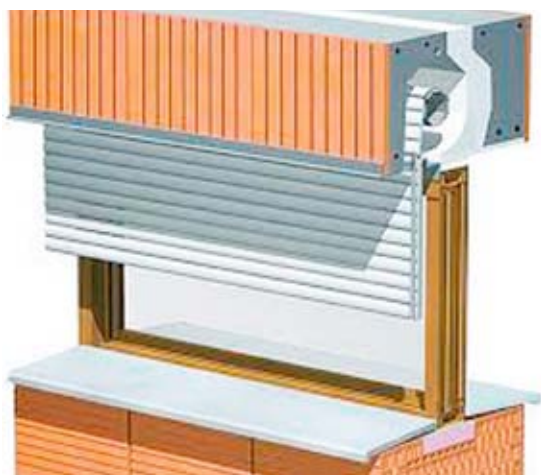

Přednosti a výhody

- Vysoký stupeň zastínění a snižování hladiny venkovního hluku,
- termoregulační i ochranný efekt,
- eliminace tepelných mostů,
- možnost elektrického ovládání,
- hliníkové lamely plněné PUR pěnou nebo plastové lamely,
- maximální garantovaná plocha 8,5 m²

Ovládání

Standardní rozměry:

	ŠÍŘKA [mm]		VÝŠKA [mm]	PLOCHA [m²]	LAMELA
	min.	max.	max.		
do překladu HELUZ	600	2 900	3 000	6,5 (lamela M317)	M317 M328 MY442
		2 700	2 800	5,8 (lamela M328)	
		4 000	2 100	8,5 (lamela MY442)