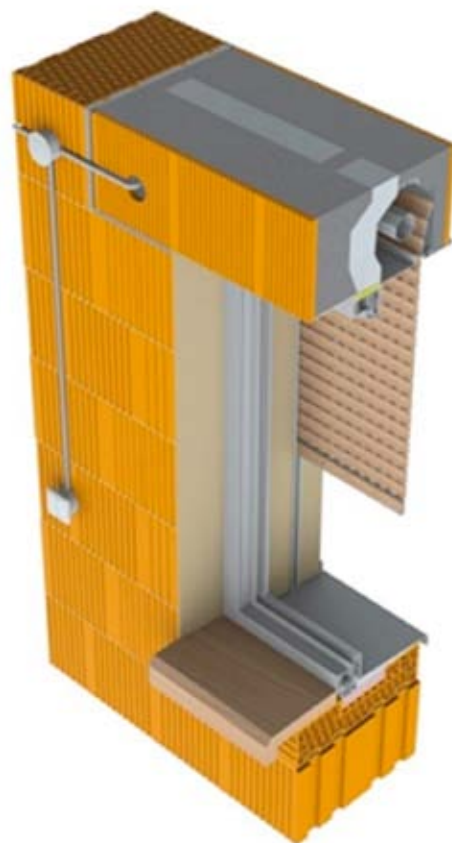

Přednosti a výhody

- Vysoký stupeň zastínění a snižování hladiny venkovního hluku,
- termoregulační i ochranný efekt,
- eliminace tepelných mostů,
- možnost elektrického ovládání,
- hliníkové lamely plněné PUR pěnou nebo plastové lamely,
- maximální garantovaná plocha 8,5 m²

Ovládání

Standardní rozměry:

	ŠÍŘKA [mm]		VÝŠKA [mm]	PLOCHA [m²]	LAMELA
	min.	max.	max.		
do překladu HELUZ	600	2 900	3 000	6,5 (lamela M317)	M317 M328 MY442
		2 700	2 800	5,8 (lamela M328)	
		4 000	2 100	8,5 (lamela MY442)