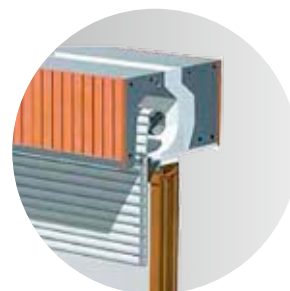

HELUZ

VYSVĚTLIVKY

klika

pásek

pružina

šňůra

vypínač

dálkový ovladač

navíječ s klikou

ISOTRA Quality

Značka symbolizující mnohaletou tradici, nevyčísitelné investice do vlastního vývoje, používání kvalitních materiálů, technologickou vyspělost, spolehlivou práci stovek zaměstnanců a mnoho dalších parametrů, které tvoří jeden celek – finální výrobek společnosti ISOTRA.