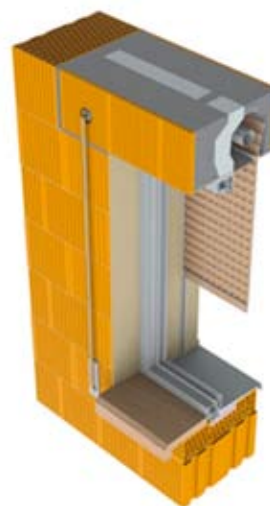

Přednosti a výhody

- Vysoký stupeň zastínění a snižování hladiny venkovního hluku,
- termoregulační i ochranný efekt,
- eliminace tepelných mostů,
- možnost elektrického ovládání,
- hliníkové lamely plněné PUR pěnou nebo plastové lamely,
- maximální garantovaná plocha 8,5 m²

Ovládání

Standardní rozměry:

	ŠÍŘKA [mm]		VÝŠKA [mm]	PLOCHA [m²]	LAMELA
	min.	max.	max.		
do překladu HELUZ	600	2 900	3 000	6,5 (lamela M317)	M317 M328 MY442
		2 700	2 800	5,8 (lamela M328)	
		4 000	2 100	8,5 (lamela MY442)