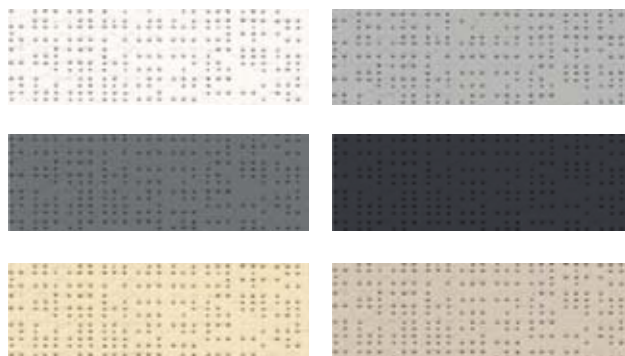

Pozn.: vybrané odstíny SOLTIS 92