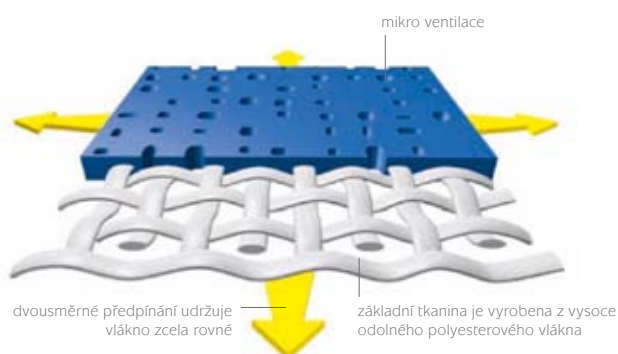

STRUKTURA MATERIÁLU